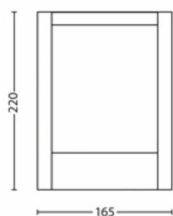

Užívejte si krásně osvětlenou zahradu

Venkovní nástěnné svítidlo LED Philips Arbour v antracitově šedé barvě je tvořeno světelným panelem s odolným rámem z tlakově litého hliníku. Toto pohádkové světlo osvítil váš venkovní prostor rozptýleným studeně bílým světlem.

Udržitelné řešení osvětlení

- Šetřící energii
- Vysoce kvalitní světlo LED
- Dlouhá životnost až 25 let
- Chladné bílé světlo
- Společnost Philips nabízí 5letou záruku na modul LED a vinutí

Určeno pro vaši zahradu

- IP44 – odolné proti vlivům počasí