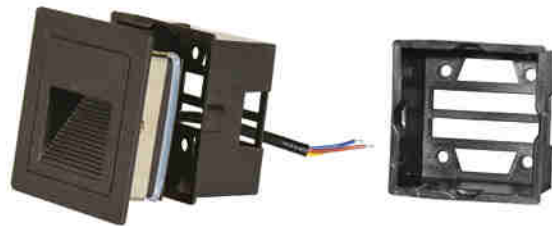

VENKOVNÍ SVĚTLA

VONKAJŠIE SVETLÁ

NOVINKA
LED

STEP
A+

3W 270lm

Z01WF-CR

3W 270lm

Z01WF-SED

Z01WF-CR

Z01WF-SED

NOVINKA
LED

STEP 2
A+

3W 270lm

Z01WF/PIR-CR

3W 270lm

Z01WF/PIR-SED