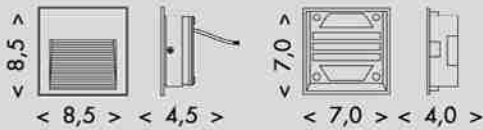

VENKOVNÍ SVĚTLA

VONKAJŠIE SVETLÁ

NOVINKA
LED

STEP
A+

3W 270lm

Z01WF-CR

3W 270lm

Z01WF-SED