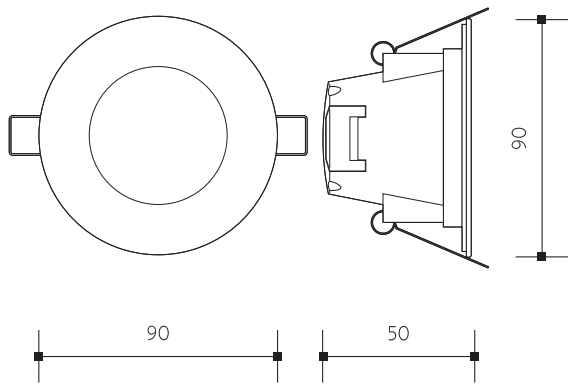

All rights reserved.  
Alle Rechte vorbehalten.

Instalace | Inštalácia | Installation | Installierung

Model	lm	K	Ø
PN14100022	375	3000	Ø70
PN14100023	375	3000	Ø70
PN14100024	375	3000	Ø70
PN14300022	400	4000	Ø70
PN14300023	400	4000	Ø70
PN14300024	400	4000	Ø70