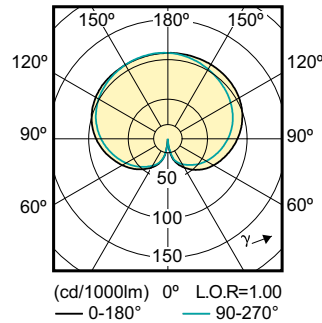

Rozměrové výkresy

LED classic 60W A60 E27 WW FR ND 1CT/10

Product	D	C
LED classic 60W A60 E27 WW FR ND 1CT/10	60 mm	110 mm

Fotometrické údaje

LED Lamps, LEDClassic 60W A60 E27 2700K 806lm

LED Lamps, LEDClassic 60W A60 E27 2700K 806lm FR