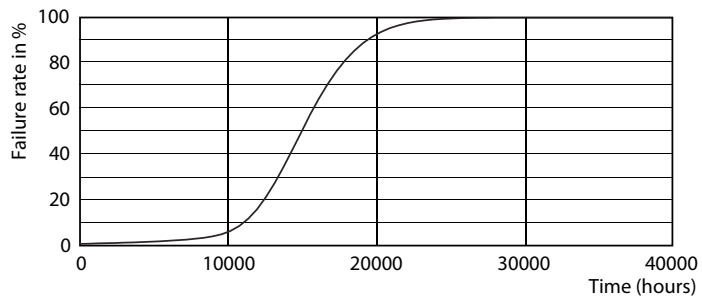

Classic LED Lamps

Životnost

Life Expectancy Diagram

Lumen Maintenance Diagram