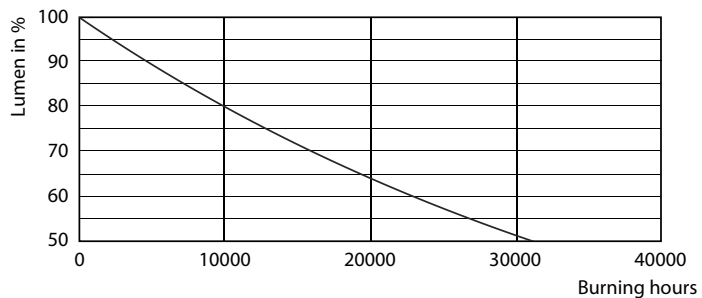

Classic LED Lamps

Životnost

Life Expectancy Diagram

Lumen Maintenance Diagram