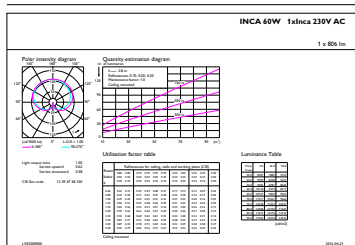

Rozměrové výkresy

LED classic 60W A60 E27 WW FR ND 1CT/10

Product	D	C
LED classic 60W A60 E27 WW FR ND 1CT/10	60 mm	110 mm

Fotometrické údaje

LED Lamps, LEDClassic 60W A60 E27 2700K 806lm

LED Lamps, LEDClassic 60W A60 E27 2700K 806lm FR