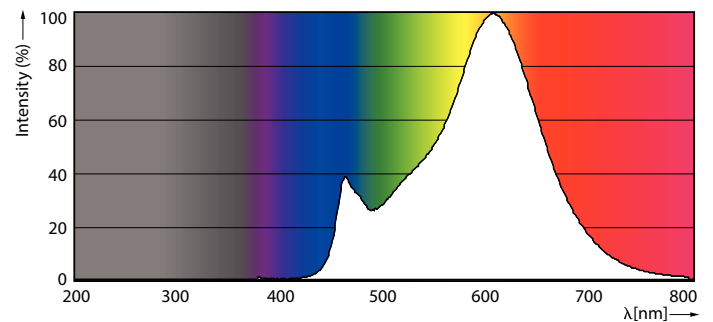

Bulb A67 100W 1521lm 2700K E27 NDFrosted