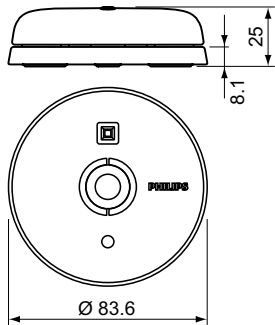

OccuSwitch DALI

Rozměrové výkresy

LRM2070 BASIC