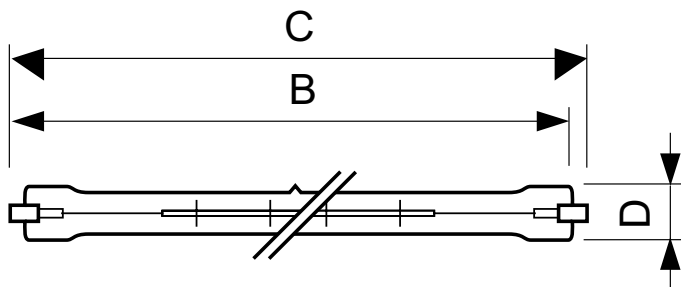

Controls and Dimming	
Regulovatelné	Ano

Mechanical and Housing	
Úprava žárovky	Čírá (CL)

Approval and Application	
Štítek energetické účinnosti (EEL)	C
Spotřeba energie kWh/1000 h	1000 kWh

Luminaire Design Requirements	
Teplota žárovky (max.)	900 °C
Skok v minimálním rozdílu teplot (max.)	350 °C

### Rozměrové výkresy

Product	D (max)	B (max)	B	B (min)	C (max)
Plusline Large 1000W R7s 230V 1CT/10	11 mm	187,3 mm	185,7 mm	184,1 mm	189,1 mm

DEBig 1000W R7s 230V T11 CL