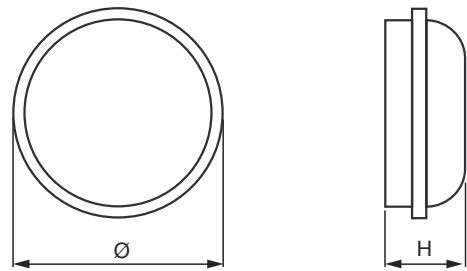

**Colori cornice** bianco, nero

**Corpo** PC stabilizzato ai raggi UV  
autoestinguento

**Diffusore** PC stabilizzato ai raggi UV  
autoestinguento, opalino

**Alimentatore** Integrato, Elettronico

Potenza W	• Dimensioni (mm) • Ø	H	Peso kg
15	166	62	0,25
20	220	71	0,39