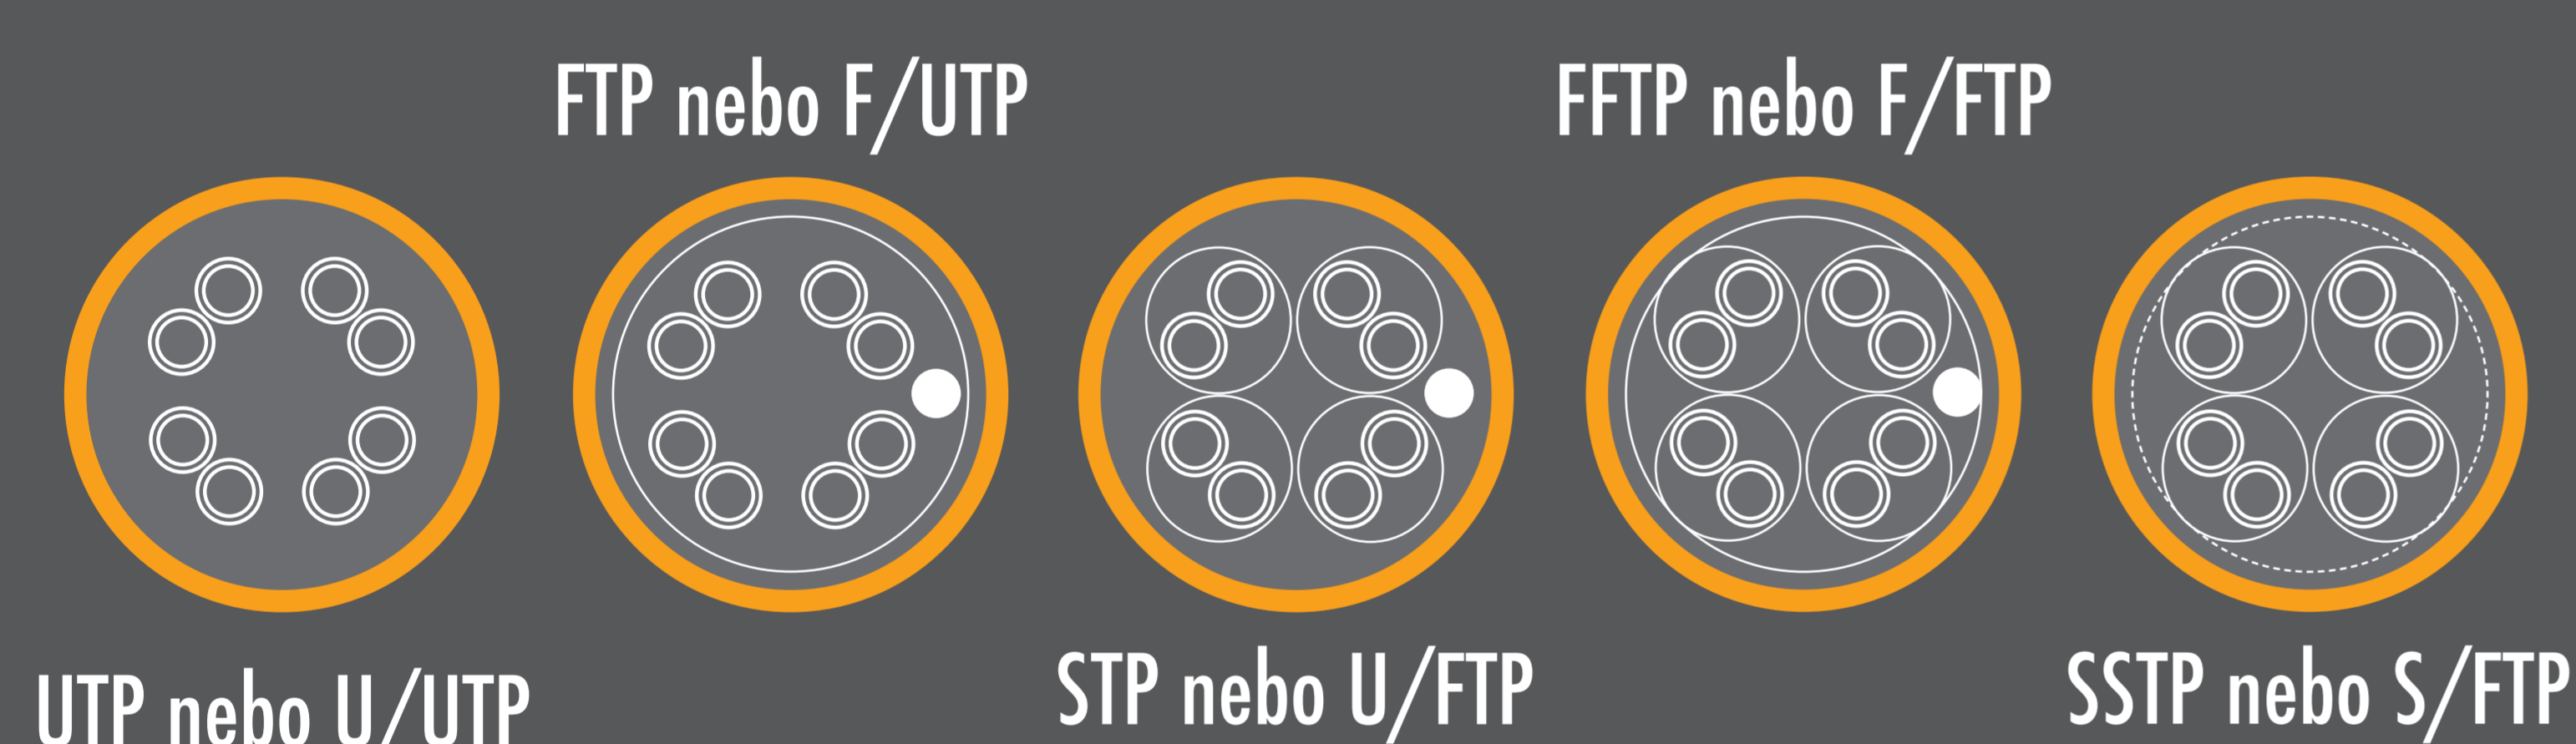

## TO NEJDŮLEŽITĚJŠÍ O INSTALAČNÍCH KABELECH SOLARIX

### KLÍČOVÉ VLASTNOSTI

- Kabely jsou dostupné v kategoriích 5E, 6, 6A, 7, 7A a 8
- V provedení U/UTP, F/UTP, U/FTP, F/FTP, S/FTP
- Vnitřní kabely s PVC, LSOH a LSOHFR pláštěm
- Venkovní kabely s UV stabilním PE pláštěm
- Třídy reakce na oheň Fca, Eca, Dca, Cca a B2ca
- Návinů v boxech a na dřevěných cívkách

### ZÁKLADNÍ KONSTRUKCE

## METALICKÉ KABELY SOLARIX

Označení	Popis
SXKD-8-SSTP-LSOH	Instalační kabel Solarix CAT8 SSTP LSOH C <sub>ca</sub> s1 d2 a1

KATEGORIE 8

Označení	Popis
SXKD-7A-1200-SSTP-LSOH	Instalační kabel Solarix CAT7A SSTP LSOH C <sub>ca</sub> s1 d1 a1 1 200 MHz
SXKD-7A-1200-SSTP-LSOHFR-B2ca	Instalační kabel Solarix CAT7A SSTP LSOHFR B2 <sub>ca</sub> s1 d1 a1 1 200 MHz
SXKD-7-SSTP-LSOH	Instalační kabel Solarix CAT7 SSTP LSOH C <sub>ca</sub> s1 d1 a1 1 000 MHz
SXKD-7-SSTP-LSOHFR-B2ca	Instalační kabel Solarix CAT7 SSTP LSOHFR B2 <sub>ca</sub> s1 d1 a1 1 000 MHz