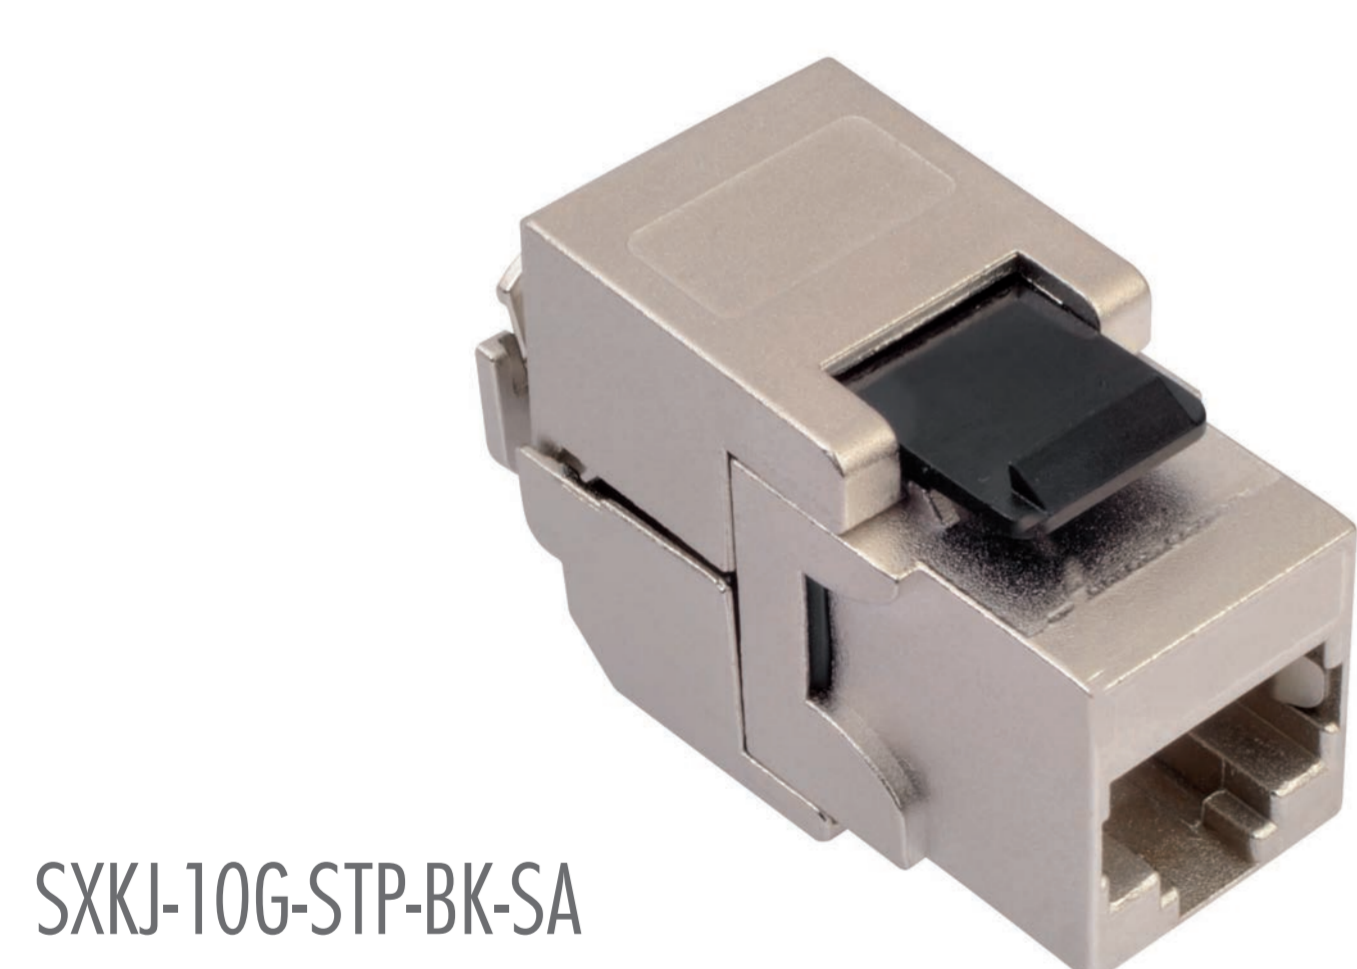

SXKJ-10G-STP-BK-SA