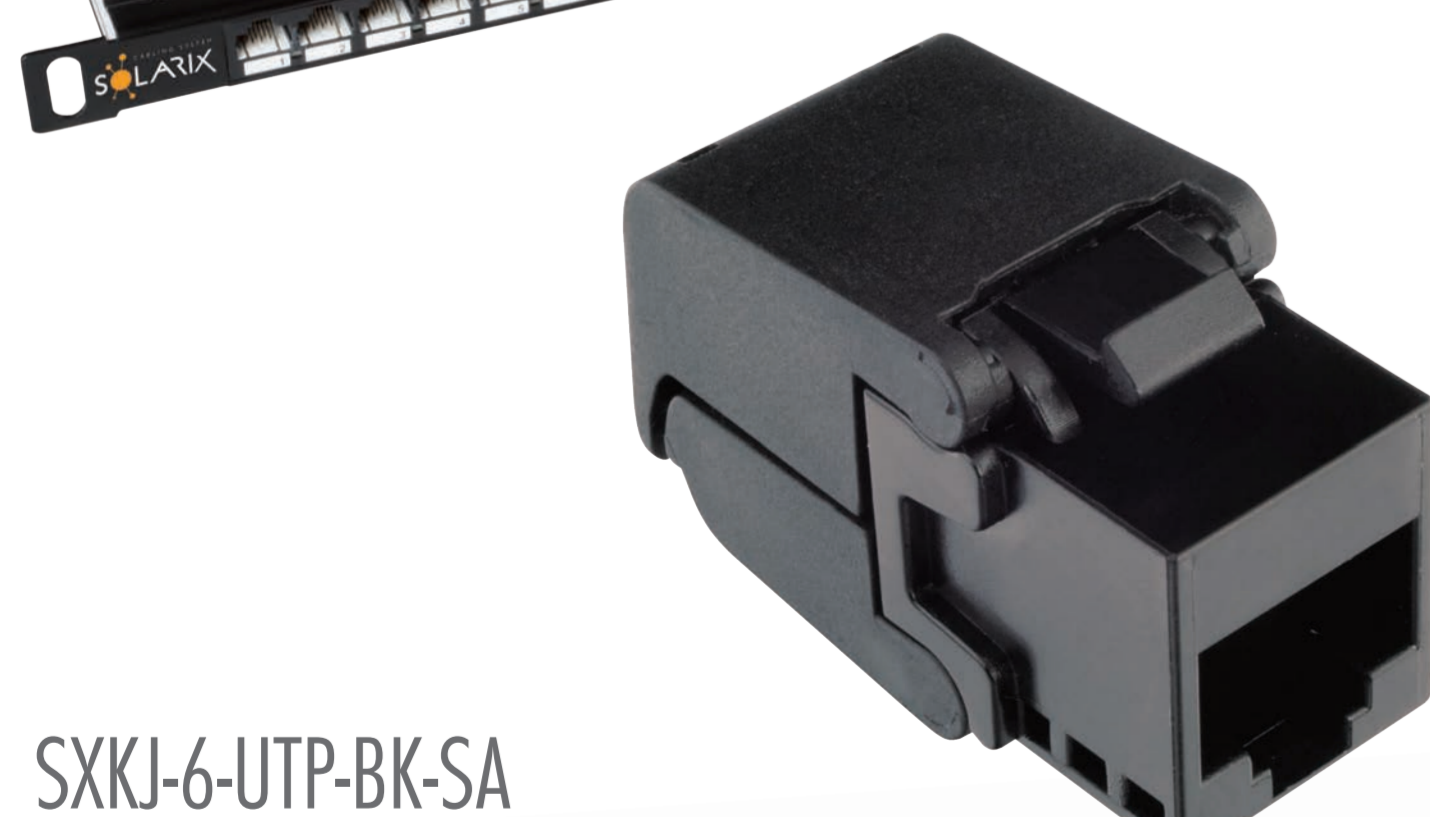

SXKJ-6-UTP-BK-SA