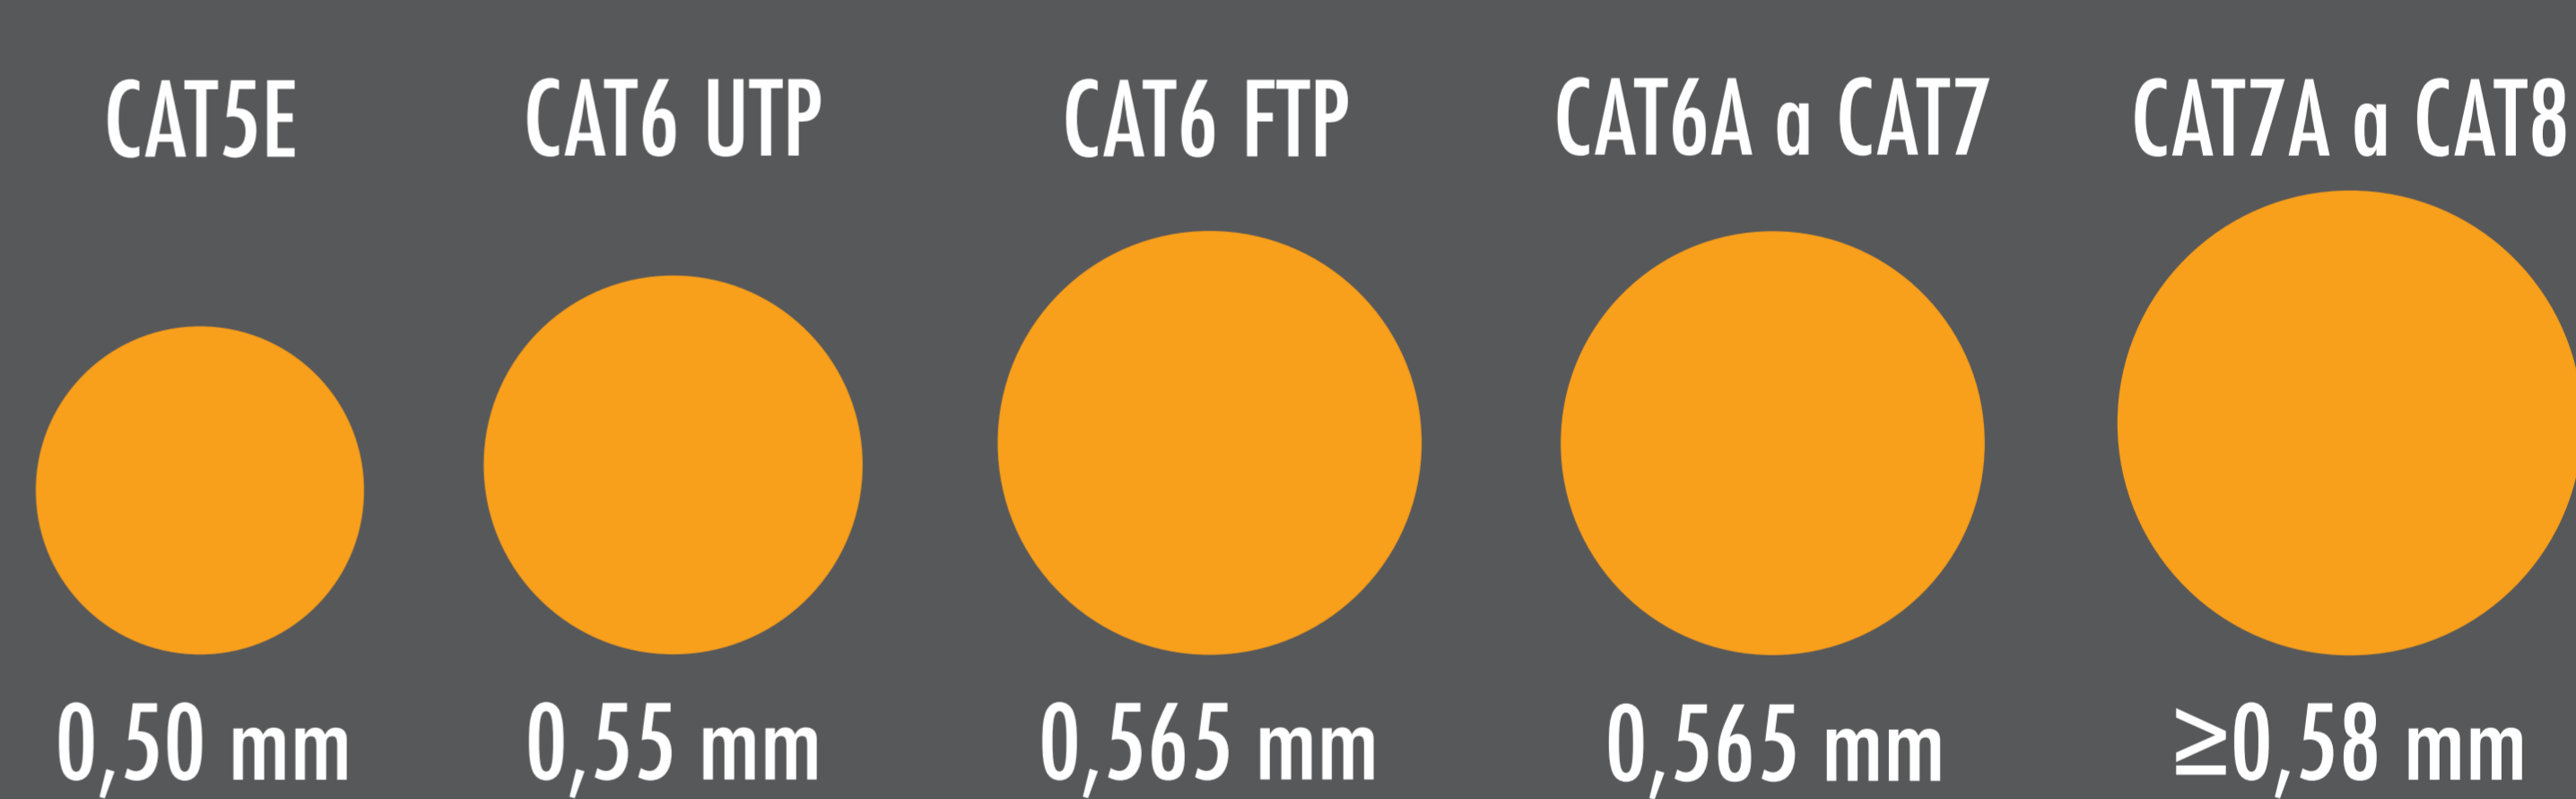

POROVNÁNÍ PRŮMĚRŮ VODIČŮ