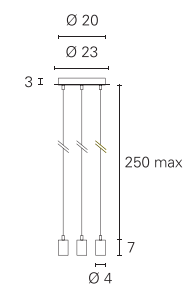

ROD

Dimensioni / Dimensions

Pendant 1x lamp

kg 0,3

Pendant 3x lamps

kg 1,4

Rod Floor
pag. 142

Versione Model	Codice Code	Colore Finishing	Potenza / Flusso Effettivo Power / Lumen Output	CCT CCT	Sorgente Source	Alimentazione Power feeding	Classe energetica Energy Label	IP IP
Pendant - 1x lamp	SOS00049	Nero / Black	6 W / 450 lm	2700 K	LED Filament E27	220-240 V - class I	LED	IP20
Pendant - 1x lamp	SOS00053	Bianco / White	6 W / 450 lm	2700 K	LED Filament E27	220-240 V - class I	LED	IP20
Pendant - 3x lamps	SOS10037	Nero / Black	3x 6 W / 450 lm	2700 K	LED Filament E27	220-240 V - class I	LED	IP20
Pendant - 3x lamps	SOS10040	Bianco / White	3x 6 W / 450 lm	2700 K	LED Filament E27	220-240 V - class I	LED	IP20