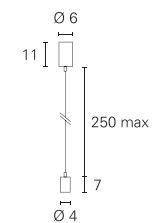

ROD

Dimensioni / Dimensions

Pendant 1x lamp

kg 0,3

Pendant 3x lamps

kg 1,4

Rod Floor
pag. 142

Versione Model	Codice Code	Colore Finishing	Potenza / Flusso Effettivo Power / Lumen Output	CCT CCT	Sorgente Source	Alimentazione Power feeding	Classe energetica Energy Label	IP IP
Pendant - 1x lamp	SOS00049	Nero / Black	6 W / 450 lm	2700 K	LED Filament E27	220-240 V - class I	LED	IP20
Pendant - 1x lamp	SOS00053	Bianco / White	6 W / 450 lm	2700 K	LED Filament E27	220-240 V - class I	LED	IP20
Pendant - 3x lamps	SOS10037	Nero / Black	3x 6 W / 450 lm	2700 K	LED Filament E27	220-240 V - class I	LED	IP20
Pendant - 3x lamps	SOS10040	Bianco / White	3x 6 W / 450 lm	2700 K	LED Filament E27	220-240 V - class I	LED	IP20