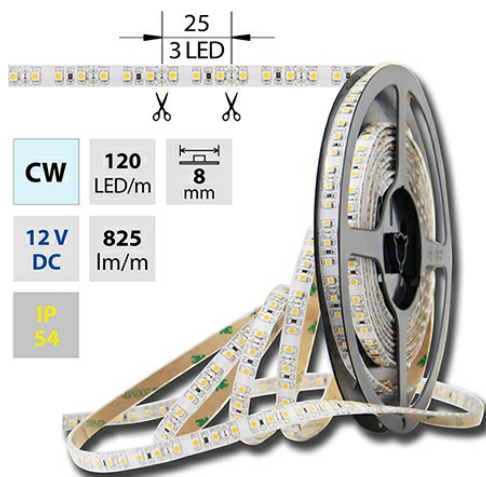

Parametry:

Provedení: **Páska**

Způsob montáže: **Povrchová montáž**

Typ světelného zdroje: **LED nevyměnitelný**

Počet LED na metr [-]: **120**

Počet LED na 1 stopu [-]: **36,57421518**

Výkon na metr [W]: **9,6**

Umístění: **vlhké prostředí**

Výkon světelného zdroje na stopu [W]:

2,925937214

Světelný tok na metr [lm]: **825**

Druh napětí: **DC**

Napětí světeln. zdroje [V]: **12 -**

Úhel vyzařování [°]: **120**

Provozní jednotka: **LED driver napěťový**

Třída energetické účinnosti vestavěného

světelného zdroje: **A++, A+, A (LED)**

Jmenovitá životnost L70/B10 při 25 °C [h]:

35000

Stupeň krytí: **IP54**

Třída ochrany: **III**

Max. celkový příkon [W]: **9,6**

Převládající barva světla: **Bílá**

Barevná teplota - rozsah [K]: **5600 - 6200**

Index podání barev CRI: **80-89 (třída 1B)**

Šířka [mm]: **8**

Výška / hloubka [mm]: **3,2**

Délka [mm]: **5000**

Délka segmentů [mm]: **25**

S koncovým dílem: **ne**

Se sadou k připojení: **ne**

S ochranným krytem: **ne**

Samolepící: **ano**

Způsob kabeláže: **Zakončeno**

Počet pólů: **2**

Průřez vodiče [mm²]: **0,82**

Způsob propojení: **Kabel**

Směr vyzařování: **kolmo**

Typ čipu: **SMD 3528**

Barevná uniformita (MacAdamova elipsa): **SDCM3**

Napětí světelného zdroje: **12**

Max. délka pásku při jednostranném napájení [m]: **5**

Max. délka pásku při oboustranném napájení [m]: **10**

Pásek s délkou na míru: **ne**

Nutno umístit na hliníkový profil: **ne**

Barva světla: **studeně bílý CW**

Délka pásku v balení: **5 m**

Dělitelnost pásku po [mm]: **25 mm**

Počet LED na segment: **3**

Záruka McLED [M]: **48**