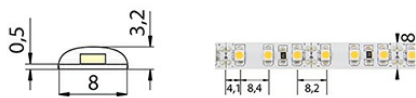

CW 5600 - 6200 K	SMD 3528	120 LED/m	9,6 W/m	825 lm/m	 8 mm
IP 54	12 V DC	3 LED 25 mm	 350 mm	 120°	

McLED LED pásek

Toto svítidlo obsahuje zabudované světelné zdroje LED.

} L E D

Světelné zdroje v tomto svítidle nelze vyměnit.

874/2012

McLED LED strip

This luminaire contains built-in LED lamps.

} L E D

The lamps cannot be changed in the luminaire.

874/2012