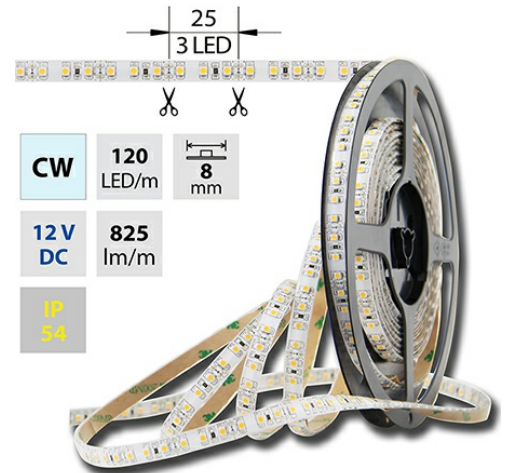

LED pásek studeně bílý CW, 120LED 9,6W/12V 825lm/m IP54, 5 m

Kód produktu: **ML-121.236.60.0**

Typ produktu: **3528CW-M120L8W54F12**

McLED Asist

+420 220 184 886, +420 220 184 827, +420 220 184 894, +420 220 184 881

support@mcled.cz

Popis: **LED pásek SMD3528, studená bílá (6000K), 12W, 120LED, 825lm/m, segment 25mm, 3LED/segment, IP54, DC 12V, životnost 54000h, šíře 8mm, bílý PCB pásek, max. délka pásku při jednostranném zapojení: 5m, opatřen samolepící páskou 3M, UV stabilní.**

Parametry:

Provedení: **Páska**

Způsob montáže: **Povrchová montáž**

Typ světelného zdroje: **LED nevyměnitelný**

Počet LED na metr [-]: **120**

Počet LED na 1 stopu [-]: **36,57421518**

Výkon na metr [W]: **9,6**

Umístění: **vlhké prostředí**

Výkon světelného zdroje na stopu [W]:

2,925937214

Světelný tok na metr [lm]: **825**

Druh napětí: **DC**

Napětí světeln. zdroje [V]: **12 -**

Úhel vyzařování [°]: **120**

Provozní jednotka: **LED driver napěťový**