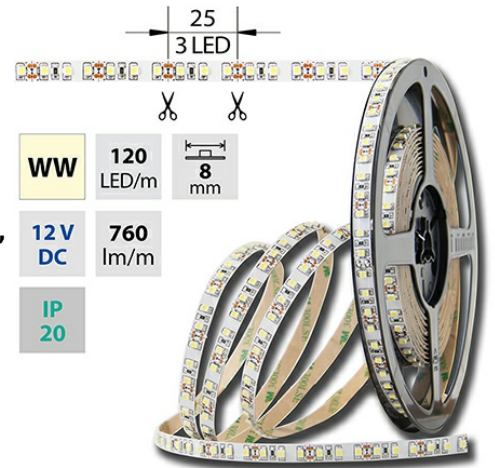

LED pásek teple bílý WW, 120LED 9,6W/12V 760lm/m IP20, 5 m

Kód produktu: **ML-121.231.60.0**

Typ produktu: **3528WW-M120L8W20F12**

McLED Asist

+420 220 184 886

support@mcled.cz

Popis: **LED pásek SMD3528, 2800-3100K (teple bílý WW), 9,6W, 120LED, 760lm/m, segment 25mm, 3LED/segment, IP20, DC 12V, životnost 54000h, šíře 8mm, bílý PCB pásek, max. délka pásku při jednostranném zapojení: 5m, opatřen samolepicí páskou 3M, UV stabilní.**

Parametry:

Provedení: **Páska**

Způsob montáže: **Povrchová montáž**

Typ světelného zdroje: **LED nevyměnitelný**

Počet LED na metr [-]: **120**

Počet LED na 1 stopu [-]: **36,57421518**

Výkon na metr [W]: **9,6**

Výkon světelného zdroje na stopu [W]: **2,925937214**

Světelný tok na metr [lm]: **760**

Druh napětí: **DC**

Napětí světeln. zdroje [V]: **12 -**

Úhel vyzařování [°]: **120**

Provozní jednotka: **LED driver napěťový**

Směr vyzařování: **kolmo**

Typ čipu: **SMD 3528**

Barevná uniformita (MacAdamova elipsa): **SDCM3**

Napětí světelného zdroje: **12**

Max. délka pásku při jednostranném napájení [m]: **5**

Max. délka pásku při oboustranném napájení [m]: **10**