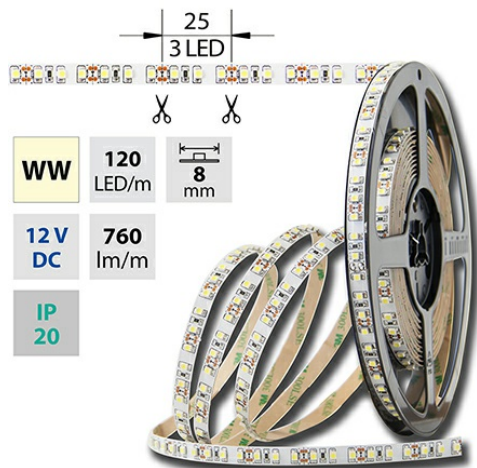

LED pásek teple bílý WW, 120LED 9,6W/12V 760lm/m IP20, 5 m

Kód produktu: **ML-121.231.60.0**

Typ produktu: **3528WW-M120L8W20F12**

McLED Asist

+420 220 184 886

support@mcled.cz

Popis: **LED pásek SMD3528, 2800-3100K (teple bílý WW), 9,6W, 120LED, 760lm/m, segment 25mm, 3LED/segment, IP20, DC 12V, životnost 54000h, šíře 8mm, bílý PCB pásek, max. délka pásku při jednostranném zapojení: 5m, opatřen samolepicí páskou 3M, UV stabilní.**

Směr vyzařování: **kolmo**

Typ čipu: **SMD 3528**

Barevná uniformita (MacAdamova elipsa): **SDCM3**

Napětí světelného zdroje: **12**

Max. délka pásku při jednostranném napájení [m]: **5**

Max. délka pásku při oboustranném napájení [m]: **10**

Pásek s délkou na míru: **ne**

Nutno umístit na hliníkový profil: **ne**

Umístění: **suché prostředí**

Barva světla: **teple bílý WW**

Svítilivost: **vyšoká - osvětlovací**

Délka pásku v balení: **5 m**

Dělitelnost pásku po [mm]: **25 mm**

Počet LED na segment: **3**

54000
h
L70
B10

5
Year
Jahr
Let
Période
Ev
Luz

WW 2800 - 3100 K	SMD 3528	120 LED/m	9,6 W/m	760 lm/m	 8 mm
IP 20	12 V DC	3 LED 25 mm	 350 mm	 0,5 mm ²	 120°

<p>McLED LED pásek</p> <p> Toto svítidlo obsahuje zabudované světelné zdroje LED.</p> <p> } L E D</p> <p>Světelné zdroje v tomto svítidle nelze vyměnit.</p> <p>874/2012 </p>	<p>McLED LED strip</p> <p> This luminaire contains built-in LED lamps.</p> <p> } L E D</p> <p>The lamps cannot be changed in the luminaire.</p> <p>874/2012 </p>
--	---