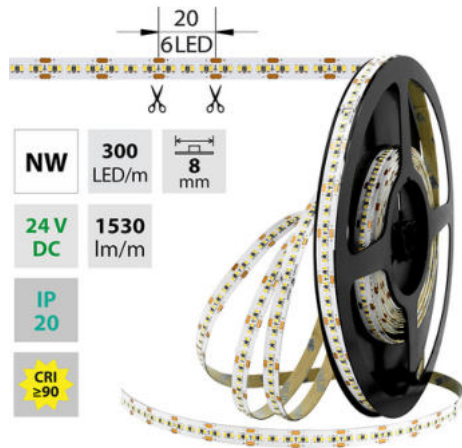

support@mcled.cz

Popis: LED pásek SMD2216, neutrálně bílá (4200K), 18W, 300LED, 1530lm/m, segment 20mm, 6LED/segment, IP20, DC 24V, životnost 54000h, šíře 8mm, bílý PCB pásek, max. délka pásu při jednostranném zapojení: 5m, opatřen samolepicí páskou 3M, UV stabilní.

Počet pólů: **2**

Průřez vodiče [mm²]: **0,82**

Způsob připojení: **Kabel**

Směr vyzařování: **kolmo**

Typ čipu: **SMD 2216**

Barva základny: **bílá**

Barvná uniformita (MacAdamova elipsa): **SDCM5**

Napětí světelného zdroje: **24**

Barva světla: **neutrálně bílý NW**

Svítilnost: **vysoká - osvětlovací**

Dělitelnost pásu po [mm]: **20 mm**

Počet připojovacích vodičů: **2**

Počet LED na segment: **6**

Záruka McLED [M]: **60**

EAN: **8594059198402**

Třída energetické účinnosti dle nařízení EK 2019/2015: **G**

NW	SMD 2216	300	18	1530	8
4000 - 4500 K		LED/m	W/m	lm/m	mm
IP 20	24 V DC	6 LED / 20 mm	35000 h L70	120°	AL-Profil