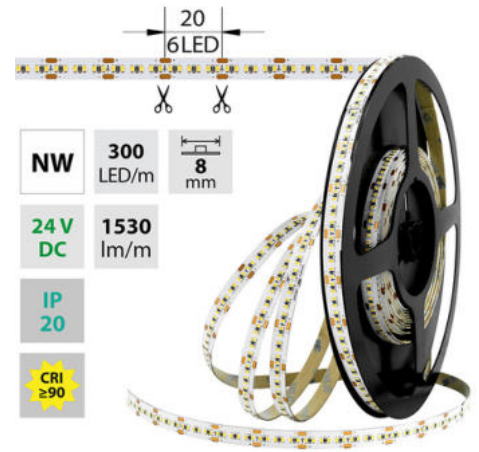

support@mcled.cz

Popis: LED pásek SMD2216, neutrálně bílá (4200K), 18W, 300LED, 1530lm/m, segment 20mm, 6LED/segment, IP20, DC 24V, životnost 54000h, šíře 8mm, bílý PCB pásek, max. délka pásu při jednostranném zapojení: 5m, opatřen samolepicí páskou 3M, UV stabilní.

Parametry:

Provedení: **Páska**

Způsob montáže: **Povrchová montáž**

Typ světelného zdroje: **LED nevyměnitelný**

Počet LED na metr [-]: **300**

Výkon na metr [W]: **18**

Světelný tok na metr [lm]: **1530**

Počet pólů: **2**

Průřez vodiče [mm²]: **0,82**

Způsob připojení: **Kabel**

Směr vyzařování: **kolmo**

Typ čipu: **SMD 2216**

Barva základny: **bílá**

Barvná uniformita (MacAdamova elipsa): **SDCM5**

Napětí světelného zdroje: **24**

Barva světla: **neutrálně bílý NW**

Svítilnost: **vysoká - osvětlovací**

Dělitelnost pásu po [mm]: **20 mm**

Počet připojovacích vodičů: **2**

Počet LED na segment: **6**

Záruka McLED [M]: **60**

EAN: **8594059198402**