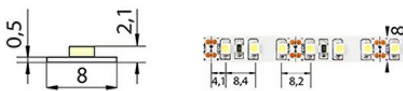

WW 2800 - 3100 K	SMD 3528	120 LED/m	9,6 W/m	760 lm/m	 8 mm
IP 20	12 V DC	3 LED 25 mm	 350 mm	 0,5 mm²	 120°

McLED LED pásek Toto svítidlo obsahuje zabudované světelné zdroje LED. } L E D Světelné zdroje v tomto svítidle nelze vyměnit. 874/2012	McLED LED strip This luminaire contains built-in LED lamps. } L E D The lamps cannot be changed in the luminaire. 874/2012