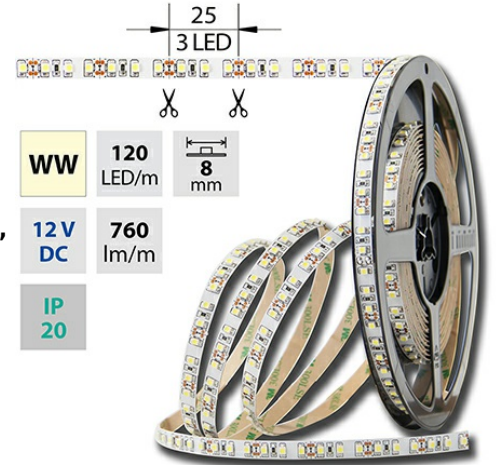

LED pásek teple bílý WW, 120LED 9,6W/12V 760lm/m IP20, 50 m

Kód produktu: **ML-121.231.60.2**

Typ produktu: **3528WW-M120L8W20F12**

McLED Asist

+420 220 184 886, +420 220 184 827, +420 220 184 894, +420 220 184 881

support@mcled.cz

Popis: **LED pásek SMD3528, 2800-3100K (teple bílý WW), 9,6W, 120LED, 760lm/m, segment 25mm, 3LED/segment, IP20, DC 12V, životnost 54000h, šíře 8mm, bílý PCB pásek, max. délka pásku při jednostranném zapojení: 5m, opatřen samolepicí páskou 3M, UV stabilní.**

Parametry:

Provedení: **Páska**

Způsob montáže: **Povrchová montáž**

Typ světelného zdroje: **LED nevyměnitelný**

Počet LED na metr [-]: **120**

Počet LED na 1 stopu [-]: **36,57421518**

Výkon na metr [W]: **9,6**

Směr vyzařování: **kolmo**

Typ čipu: **SMD 3528**

Barevná uniformita (MacAdamova elipsa): **SDCM3**

Napětí světelného zdroje: **12**

Max. délka pásku při jednostranném napájení [m]: **5**

Max. délka pásku při oboustranném napájení [m]: **10**