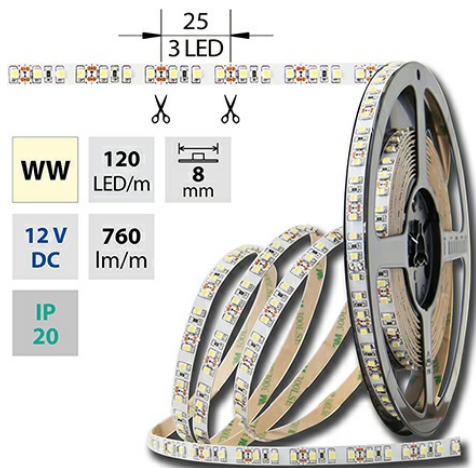

Parametry:

Provedení: **Páska**

Způsob montáže: **Povrchová montáž**

Typ světelného zdroje: **LED nevyměnitelný**

Počet LED na metr [-]: **120**

Počet LED na 1 stopu [-]: **36,57421518**

Výkon na metr [W]: **9,6**

Umístění: **suché prostředí**

Výkon světelného zdroje na stopu [W]: **2,925937214**

Světelný tok na metr [lm]: **760**

Druh napětí: **DC**

Napětí světeln. zdroje [V]: **12 -**

Úhel vyzařování [°]: **120**

Provozní jednotka: **LED driver napěťový**

Třída energetické účinnosti vestavěného

světelného zdroje: **A++, A+, A (LED)**

Jmenovitá životnost L70/B10 při 25 °C [h]: **35000**

Stupeň krytí: **IP20**

Třída ochrany: **III**

Max. celkový příkon [W]: **9,6**

Převládající barva světla: **Bílá**

Barevná teplota - rozsah [K]: **2800 - 3100**

Index podání barev CRI: **80-89 (třída 1B)**

Šířka [mm]: **8**

Výška / hloubka [mm]: **2,1**

Délka [mm]: **50000**

Délka segmentů [mm]: **25**

S koncovým dílem: **ne**

Se sadou k připojení: **ne**

S ochranným krytem: **ne**

Samolepicí: **ano**

Způsob kabeláže: **Zakončeno**

Počet pólů: **2**

Průřez vodiče [mm²]: **0,82**

Způsob propojení: **Kabel**

Směr vyzařování: **kolmo**

Typ čipu: **SMD 3528**

Barevná uniformita (MacAdamova elipsa): **SDCM3**

Napětí světelného zdroje: **12**

Max. délka pásku při jednostranném napájení [m]: **5**

Max. délka pásku při oboustranném napájení [m]: **10**

Pásek s délkou na míru: **ne**

Nutno umístit na hliníkový profil: **ne**

Barva světla: **teple bílý WW**

Svítilivost: **vyšoká - osvětlovací**

Délka pásku v balení: **50 m**

Dělitelnost pásku po [mm]: **25 mm**

Počet LED na segment: **3**

Záruka McLED [M]: **48**