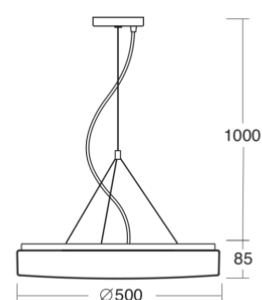

DELIA T3 - PMMA

Rozměr:	ø 500 mm
Barva:	bílá
Typ:	stropní
Stínidlo:	opálový polymethylmetakrylát
Držení stínidla:	za pomoci sklapovacích držáků
Závěs:	lankový
Délka závěsu:	L100 - 1000mm
Montura:	ocelový plech upravený práškovým lakováním
Vybavení:	STANDARD, LED

Standard

Kód	Typ	IP	Zdroj	Příkon [W]	Objímka	T [h]	m [kg]	Záruka [měsíc]
Klasické								
52073	IN-32ZT11/PM24/L100	IP41		3x30	3xE27		3,1	24
52076	E-46ZT11/PM24/L100	IP41		4x26	4xG24q3		3,6	24
Stmívatelné								
52079	ES-46ZT11/PM24/L100 DALI	IP41		4x26	4xG24q3		3,7	24