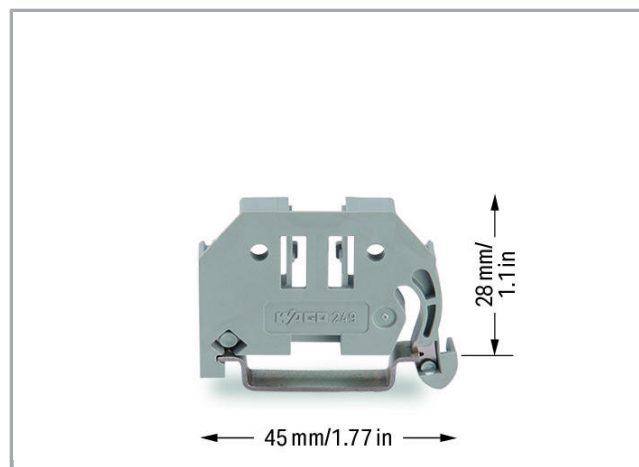

Datový list | Objednací číslo: 249-116

Bezšroubová koncová svěrka; Šířka 6 mm; Na DIN lištu 35 × 15 a 35 × 7,5;

Šedá

[www.wago.com/249-116](http://www.wago.com/249-116)

### Zcela bez nástrojů!

Koncová svěrka zajišťuje levnou a spolehlivou ochranu proti posunutí řadových svorek na všech nosných lištách lištu DIN 35 dle normy DIN EN 60715 (35 × 7,5 mm; 35 × 15 mm).