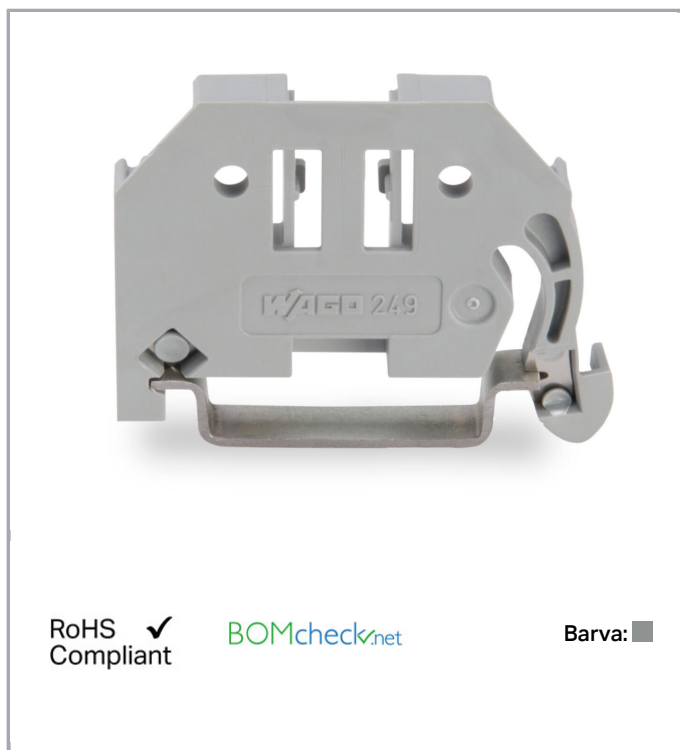

Datový list | Objednací číslo: 249-116

Bezšroubová koncová svěrka; Šířka 6 mm; Na DIN lištu 35 × 15 a 35 × 7,5;

Šedá

[www.wago.com/249-116](http://www.wago.com/249-116)

### Upozornění:

Cvak – a sedí!

Stejně rychlá a snadná jako naklapnutí řadové svorky WAGO na nosnou lištu je i montáž bezšroubové koncové svěrky WAGO.

### Zcela bez nástrojů!

Koncová svěrka zajišťuje levnou a spolehlivou ochranu proti posunutí řadových svorek na všech nosných lištách lištu DIN 35 dle normy DIN EN 60715 (35 × 7,5 mm; 35 × 15 mm).