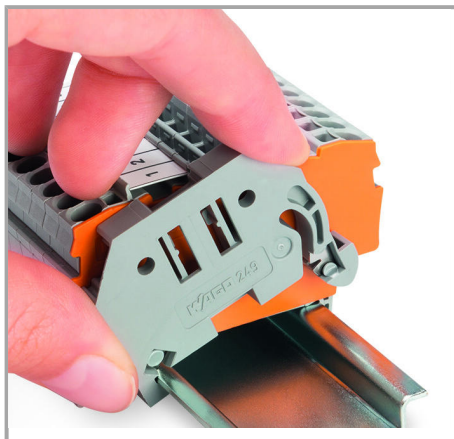

Handling Instructions

Simply snap on.