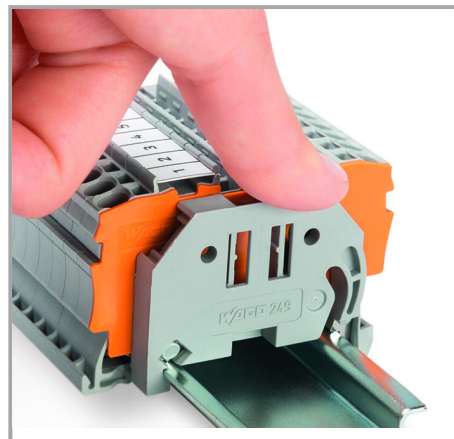

Handling Instructions

That's it!

Změny vyhrazeny.

WAGO Elektro spol. sr. o.
Rozvodova 1116/36
143 00 Praha 12 - Modřany
Tel.: +420 261 090 143
Email: info.cz@wago.com, wago-cz@wago.com

Máte otázky ohledně našich produktů?
Kdykoli nám zavolejte na číslo +420 261 090 143.