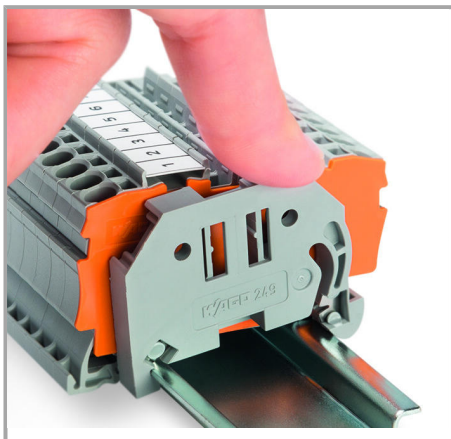

Handling Instructions

That's it!

Změny vyhrazeny.

WAGO Elektro spol. sr. o.
Rozvodova 1116/36
143 00 Praha 12 - Modřany
Tel.: +420 261 090 143
Email: info.cz@wago.com, wago-cz@wago.com

Máte otázky ohledně našich produktů?
Kdykoli nám zavolejte na číslo +420 261 090 143.