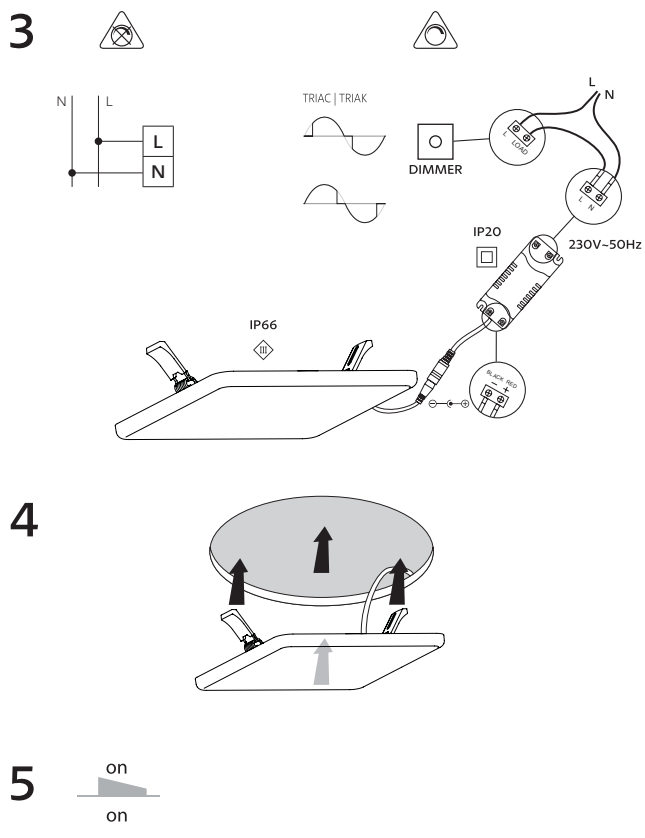

PRÍSAZENÁ MONTÁŽ | PRISADENÁ MONTÁŽ | SURFACE MOUNTING
ANBAULEUCHTE MONTIERUNG

Technické údaje sa môžu zmeniť bez předchozího upozornění.
Technické údaje sa môžu zmeniť bez předchozího upozornění.