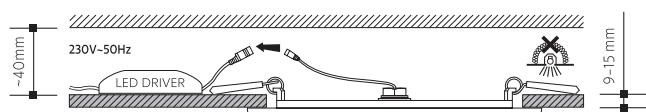

Instalace | Inštalácia | Installation | Installierung

Model	☼	W	lm	K	☼	📏	🔑
PN14100006	-	6	570	3000	Ø75x22	104g	55
PN14300006	-	6	600	4000	Ø75x22	104g	55
PN14100014	DIM	6	570	3000	Ø75x22	104g	55
PN14300014	DIM	6	600	4000	Ø75x22	104g	55
PN14100007	-	12	1140	3000	Ø155x22	314g	135
PN14300007	-	12	1200	4000	Ø155x22	314g	135
PN14100015	DIM	12	1140	3000	Ø155x22	314g	135
PN14300015	DIM	12	1200	4000	Ø155x22	314g	135
PN14100008	-	18	1710	3000	Ø185x22	446g	165
PN14300008	-	18	1800	4000	Ø185x22	446g	165
PN14100016	DIM	18	1710	3000	Ø185x22	446g	165
PN14300016	DIM	18	1800	4000	Ø185x22	446g	165
PN14100009	-	24	2280	3000	Ø215x22	616g	195
PN14300009	-	24	2400	4000	Ø215x22	616g	195
PN14100017	DIM	24	2280	3000	Ø215x22	616g	195
PN14300017	DIM	24	2400	4000	Ø215x22	616g	195
PN14100010	-	6	570	3000	75x75x22	120g	55
PN14300010	-	6	600	4000	75x75x22	120g	55
PN14100018	DIM	6	570	3000	75x75x22	120g	55
PN14300018	DIM	6	600	4000	75x75x22	120g	55
PN14100011	-	12	1140	3000	155x155x22	371g	135
PN14300011	-	12	1200	4000	155x155x22	371g	135
PN14100019	DIM	12	1140	3000	155x155x22	371g	135
PN14300019	DIM	12	1200	4000	155x155x22	371g	135
PN14100012	-	18	1710	3000	185x185x22	575g	165
PN14300012	-	18	1800	4000	185x185x22	575g	165
PN14100020	DIM	18	1710	3000	185x185x22	575g	165
PN14300020	DIM	18	1800	4000	185x185x22	575g	165
PN14100013	-	24	2280	3000	215x215x22	716g	195
PN14300013	-	24	2400	4000	215x215x22	716g	195
PN14100021	DIM	24	2280	3000	215x215x22	716g	195
PN14300021	DIM	24	2400	4000	215x215x22	716g	195

1

2

SÁDROKARTON | SADROKARTÓN
GYPSUM BOARD | GIPSKARTON PLATTEN

3

4

5