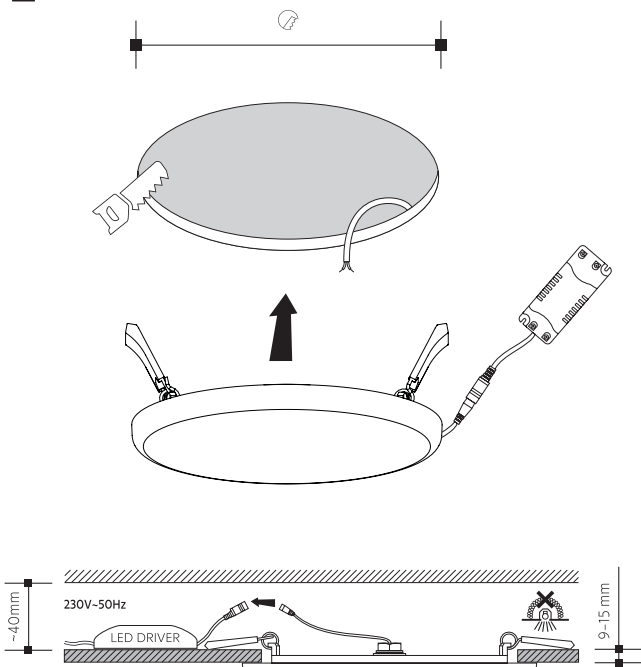

Instalace | Inštalácia | Installation | Installierung

Model	☼	W	lm	K	☼	📏	🔌
PN14100006	-	6	570	3000	Ø75x22	104g	55
PN14300006	-	6	600	4000	Ø75x22	104g	55
PN14100014	DIM	6	570	3000	Ø75x22	104g	55
PN14300014	DIM	6	600	4000	Ø75x22	104g	55
PN14100007	-	12	1140	3000	Ø155x22	314g	135
PN14300007	-	12	1200	4000	Ø155x22	314g	135
PN14100015	DIM	12	1140	3000	Ø155x22	314g	135
PN14300015	DIM	12	1200	4000	Ø155x22	314g	135
PN14100008	-	18	1710	3000	Ø185x22	446g	165
PN14300008	-	18	1800	4000	Ø185x22	446g	165
PN14100016	DIM	18	1710	3000	Ø185x22	446g	165
PN14300016	DIM	18	1800	4000	Ø185x22	446g	165
PN14100009	-	24	2280	3000	Ø215x22	616g	195
PN14300009	-	24	2400	4000	Ø215x22	616g	195
PN14100017	DIM	24	2280	3000	Ø215x22	616g	195
PN14300017	DIM	24	2400	4000	Ø215x22	616g	195
PN14100010	-	6	570	3000	75x75x22	120g	55
PN14300010	-	6	600	4000	75x75x22	120g	55
PN14100018	DIM	6	570	3000	75x75x22	120g	55
PN14300018	DIM	6	600	4000	75x75x22	120g	55
PN14100011	-	12	1140	3000	155x155x22	371g	135
PN14300011	-	12	1200	4000	155x155x22	371g	135
PN14100019	DIM	12	1140	3000	155x155x22	371g	135
PN14300019	DIM	12	1200	4000	155x155x22	371g	135
PN14100012	-	18	1710	3000	185x185x22	575g	165
PN14300012	-	18	1800	4000	185x185x22	575g	165
PN14100020	DIM	18	1710	3000	185x185x22	575g	165
PN14300020	DIM	18	1800	4000	185x185x22	575g	165
PN14100013	-	24	2280	3000	215x215x22	716g	195
PN14300013	-	24	2400	4000	215x215x22	716g	195
PN14100021	DIM	24	2280	3000	215x215x22	716g	195
PN14300021	DIM	24	2400	4000	215x215x22	716g	195

1

2

SÁDROKARTON | SADROKARTÓN
GYPSUM BOARD | GIPSKARTON PLATTEN

3

4

5