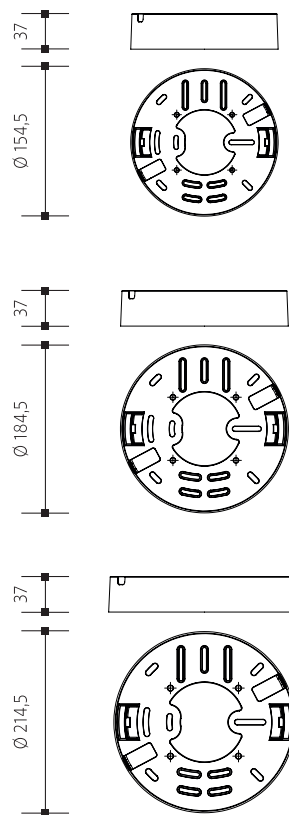

PŘISAZENÁ MONTÁŽ | PRISADENÁ MONTÁŽ | SURFACE MOUNTING
ANBAULEUCHTE MONTIERUNG

Technické údaje se mohou změnit bez předchozího upozornění.
Technické údaje sa môžu zmeniť bez predchádzajúceho upozornenia.