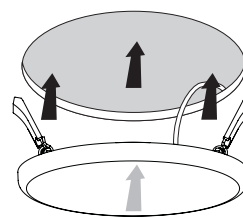

Instalace | Inštalácia | Installation | Installierung

Model	☼	W	lm	K	☼	📏	🔌
PN14100006	-	6	570	3000	Ø75x22	104g	55
PN14300006	-	6	600	4000	Ø75x22	104g	55
PN14100014	DIM	6	570	3000	Ø75x22	104g	55
PN14300014	DIM	6	600	4000	Ø75x22	104g	55
PN14100007	-	12	1140	3000	Ø155x22	314g	135
PN14300007	-	12	1200	4000	Ø155x22	314g	135
PN14100015	DIM	12	1140	3000	Ø155x22	314g	135
PN14300015	DIM	12	1200	4000	Ø155x22	314g	135
PN14100008	-	18	1710	3000	Ø185x22	446g	165
PN14300008	-	18	1800	4000	Ø185x22	446g	165
PN14100016	DIM	18	1710	3000	Ø185x22	446g	165
PN14300016	DIM	18	1800	4000	Ø185x22	446g	165
PN14100009	-	24	2280	3000	Ø215x22	616g	195
PN14300009	-	24	2400	4000	Ø215x22	616g	195
PN14100017	DIM	24	2280	3000	Ø215x22	616g	195
PN14300017	DIM	24	2400	4000	Ø215x22	616g	195
PN14100010	-	6	570	3000	75x75x22	120g	55
PN14300010	-	6	600	4000	75x75x22	120g	55
PN14100018	DIM	6	570	3000	75x75x22	120g	55
PN14300018	DIM	6	600	4000	75x75x22	120g	55
PN14100011	-	12	1140	3000	155x155x22	371g	135
PN14300011	-	12	1200	4000	155x155x22	371g	135
PN14100019	DIM	12	1140	3000	155x155x22	371g	135
PN14300019	DIM	12	1200	4000	155x155x22	371g	135
PN14100012	-	18	1710	3000	185x185x22	575g	165
PN14300012	-	18	1800	4000	185x185x22	575g	165
PN14100020	DIM	18	1710	3000	185x185x22	575g	165
PN14300020	DIM	18	1800	4000	185x185x22	575g	165
PN14100013	-	24	2280	3000	215x215x22	716g	195
PN14300013	-	24	2400	4000	215x215x22	716g	195
PN14100021	DIM	24	2280	3000	215x215x22	716g	195
PN14300021	DIM	24	2400	4000	215x215x22	716g	195

1

2

SÁDROKARTON | SADROKARTÓN
GYPSUM BOARD | GIPSKARTON PLATTEN

3

4

5