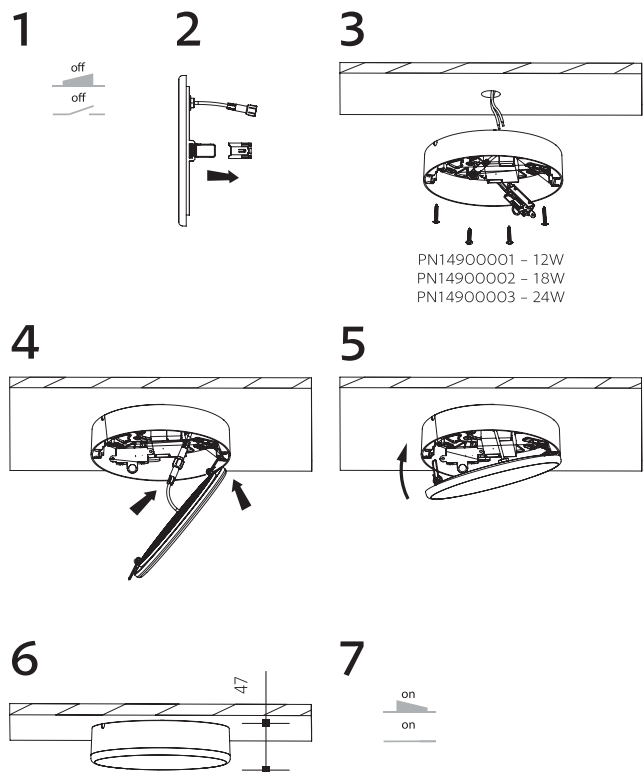

PŘISAZENÁ MONTÁŽ | PRISADENÁ MONTÁŽ | SURFACE MOUNTING
ANBAULEUCHTE MONTIERUNG

Technické údaje se mohou změnit bez předchozího upozornění.
Technické údaje sa môžu zmeniť bez predchádzajúceho upozornenia.