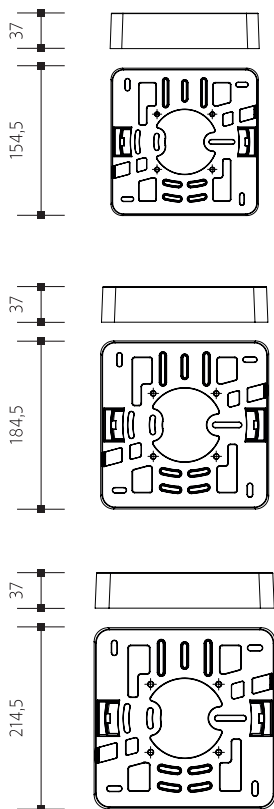

PRÍSAZENÁ MONTÁŽ | PRISADENÁ MONTÁŽ | SURFACE MOUNTING
ANBAULEUCHTE MONTIERUNG