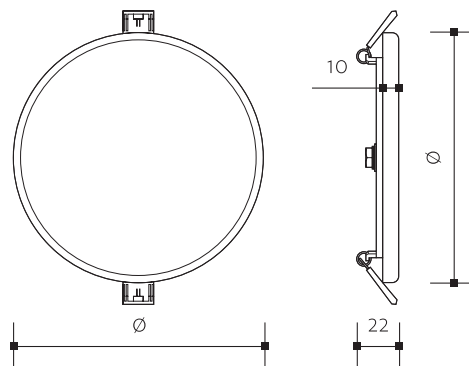

Model	☼	W	lm	K	☼	📏	🔌
PN14100006	-	6	570	3000	Ø75x22	104g	55
PN14300006	-	6	600	4000	Ø75x22	104g	55
PN14100014	DIM	6	570	3000	Ø75x22	104g	55
PN14300014	DIM	6	600	4000	Ø75x22	104g	55
PN14100007	-	12	1140	3000	Ø155x22	314g	135
PN14300007	-	12	1200	4000	Ø155x22	314g	135
PN14100015	DIM	12	1140	3000	Ø155x22	314g	135
PN14300015	DIM	12	1200	4000	Ø155x22	314g	135
PN14100008	-	18	1710	3000	Ø185x22	446g	165
PN14300008	-	18	1800	4000	Ø185x22	446g	165
PN14100016	DIM	18	1710	3000	Ø185x22	446g	165
PN14300016	DIM	18	1800	4000	Ø185x22	446g	165
PN14100009	-	24	2280	3000	Ø215x22	616g	195
PN14300009	-	24	2400	4000	Ø215x22	616g	195
PN14100017	DIM	24	2280	3000	Ø215x22	616g	195
PN14300017	DIM	24	2400	4000	Ø215x22	616g	195
PN14100010	-	6	570	3000	75x75x22	120g	55
PN14300010	-	6	600	4000	75x75x22	120g	55
PN14100018	DIM	6	570	3000	75x75x22	120g	55
PN14300018	DIM	6	600	4000	75x75x22	120g	55
PN14100011	-	12	1140	3000	155x155x22	371g	135
PN14300011	-	12	1200	4000	155x155x22	371g	135
PN14100019	DIM	12	1140	3000	155x155x22	371g	135
PN14300019	DIM	12	1200	4000	155x155x22	371g	135
PN14100012	-	18	1710	3000	185x185x22	575g	165
PN14300012	-	18	1800	4000	185x185x22	575g	165
PN14100020	DIM	18	1710	3000	185x185x22	575g	165
PN14300020	DIM	18	1800	4000	185x185x22	575g	165
PN14100013	-	24	2280	3000	215x215x22	716g	195
PN14300013	-	24	2400	4000	215x215x22	716g	195
PN14100021	DIM	24	2280	3000	215x215x22	716g	195
PN14300021	DIM	24	2400	4000	215x215x22	716g	195