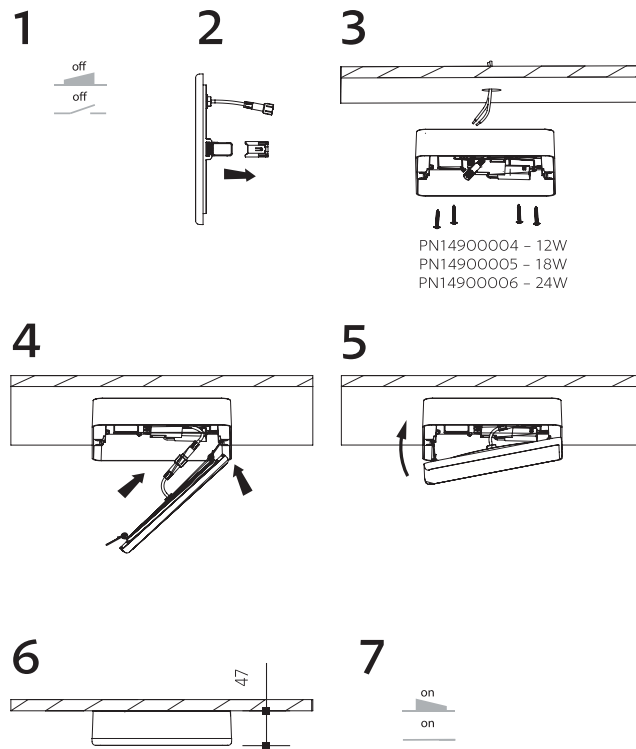

PRÍSAZENÁ MONTÁŽ | PRISADENÁ MONTÁŽ | SURFACE MOUNTING
ANBAULEUCHTE MONTIERUNG