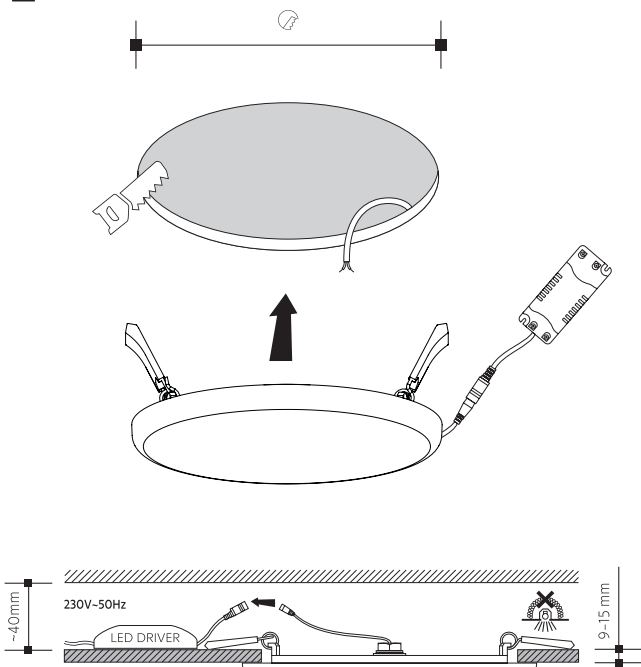

Instalace | Inštalácia | Installation | Installierung

Model	☼	W	lm	K	☼ ☼	📏	🔧
PN14100006	-	6	570	3000	Ø75x22	104g	55
PN14300006	-	6	600	4000	Ø75x22	104g	55
PN14100014	DIM	6	570	3000	Ø75x22	104g	55
PN14300014	DIM	6	600	4000	Ø75x22	104g	55
PN14100007	-	12	1140	3000	Ø155x22	314g	135
PN14300007	-	12	1200	4000	Ø155x22	314g	135
PN14100015	DIM	12	1140	3000	Ø155x22	314g	135
PN14300015	DIM	12	1200	4000	Ø155x22	314g	135
PN14100008	-	18	1710	3000	Ø185x22	446g	165
PN14300008	-	18	1800	4000	Ø185x22	446g	165
PN14100016	DIM	18	1710	3000	Ø185x22	446g	165
PN14300016	DIM	18	1800	4000	Ø185x22	446g	165
PN14100009	-	24	2280	3000	Ø215x22	616g	195
PN14300009	-	24	2400	4000	Ø215x22	616g	195
PN14100017	DIM	24	2280	3000	Ø215x22	616g	195
PN14300017	DIM	24	2400	4000	Ø215x22	616g	195
PN14100010	-	6	570	3000	75x75x22	120g	55
PN14300010	-	6	600	4000	75x75x22	120g	55
PN14100018	DIM	6	570	3000	75x75x22	120g	55
PN14300018	DIM	6	600	4000	75x75x22	120g	55
PN14100011	-	12	1140	3000	155x155x22	371g	135
PN14300011	-	12	1200	4000	155x155x22	371g	135
PN14100019	DIM	12	1140	3000	155x155x22	371g	135
PN14300019	DIM	12	1200	4000	155x155x22	371g	135
PN14100012	-	18	1710	3000	185x185x22	575g	165
PN14300012	-	18	1800	4000	185x185x22	575g	165
PN14100020	DIM	18	1710	3000	185x185x22	575g	165
PN14300020	DIM	18	1800	4000	185x185x22	575g	165
PN14100013	-	24	2280	3000	215x215x22	716g	195
PN14300013	-	24	2400	4000	215x215x22	716g	195
PN14100021	DIM	24	2280	3000	215x215x22	716g	195
PN14300021	DIM	24	2400	4000	215x215x22	716g	195

1

2

SÁDROKARTON | SADROKARTÓN
GYPSUM BOARD | GIPSKARTON PLATTEN

3

4

5