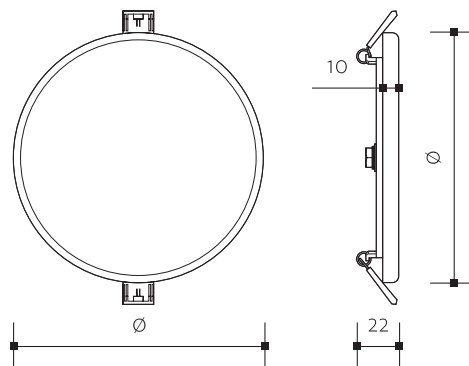

Model	☼	W	lm	K	☼ ☼	📏	🔧
PN14100006	-	6	570	3000	Ø75x22	104g	55
PN14300006	-	6	600	4000	Ø75x22	104g	55
PN14100014	DIM	6	570	3000	Ø75x22	104g	55
PN14300014	DIM	6	600	4000	Ø75x22	104g	55
PN14100007	-	12	1140	3000	Ø155x22	314g	135
PN14300007	-	12	1200	4000	Ø155x22	314g	135
PN14100015	DIM	12	1140	3000	Ø155x22	314g	135
PN14300015	DIM	12	1200	4000	Ø155x22	314g	135
PN14100008	-	18	1710	3000	Ø185x22	446g	165
PN14300008	-	18	1800	4000	Ø185x22	446g	165
PN14100016	DIM	18	1710	3000	Ø185x22	446g	165
PN14300016	DIM	18	1800	4000	Ø185x22	446g	165
PN14100009	-	24	2280	3000	Ø215x22	616g	195
PN14300009	-	24	2400	4000	Ø215x22	616g	195
PN14100017	DIM	24	2280	3000	Ø215x22	616g	195
PN14300017	DIM	24	2400	4000	Ø215x22	616g	195
PN14100010	-	6	570	3000	75x75x22	120g	55
PN14300010	-	6	600	4000	75x75x22	120g	55
PN14100018	DIM	6	570	3000	75x75x22	120g	55
PN14300018	DIM	6	600	4000	75x75x22	120g	55
PN14100011	-	12	1140	3000	155x155x22	371g	135
PN14300011	-	12	1200	4000	155x155x22	371g	135
PN14100019	DIM	12	1140	3000	155x155x22	371g	135
PN14300019	DIM	12	1200	4000	155x155x22	371g	135
PN14100012	-	18	1710	3000	185x185x22	575g	165
PN14300012	-	18	1800	4000	185x185x22	575g	165
PN14100020	DIM	18	1710	3000	185x185x22	575g	165
PN14300020	DIM	18	1800	4000	185x185x22	575g	165
PN14100013	-	24	2280	3000	215x215x22	716g	195
PN14300013	-	24	2400	4000	215x215x22	716g	195
PN14100021	DIM	24	2280	3000	215x215x22	716g	195
PN14300021	DIM	24	2400	4000	215x215x22	716g	195