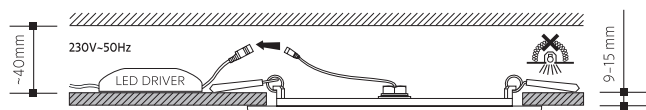

Instalace | Inštalácia | Installation | Installierung

Model	☼	W	lm	K	☼ ☼	📏	🔧
PN14100006	-	6	570	3000	Ø75x22	104g	55
PN14300006	-	6	600	4000	Ø75x22	104g	55
PN14100014	DIM	6	570	3000	Ø75x22	104g	55
PN14300014	DIM	6	600	4000	Ø75x22	104g	55
PN14100007	-	12	1140	3000	Ø155x22	314g	135
PN14300007	-	12	1200	4000	Ø155x22	314g	135
PN14100015	DIM	12	1140	3000	Ø155x22	314g	135
PN14300015	DIM	12	1200	4000	Ø155x22	314g	135
PN14100008	-	18	1710	3000	Ø185x22	446g	165
PN14300008	-	18	1800	4000	Ø185x22	446g	165
PN14100016	DIM	18	1710	3000	Ø185x22	446g	165
PN14300016	DIM	18	1800	4000	Ø185x22	446g	165
PN14100009	-	24	2280	3000	Ø215x22	616g	195
PN14300009	-	24	2400	4000	Ø215x22	616g	195
PN14100017	DIM	24	2280	3000	Ø215x22	616g	195
PN14300017	DIM	24	2400	4000	Ø215x22	616g	195
PN14100010	-	6	570	3000	75x75x22	120g	55
PN14300010	-	6	600	4000	75x75x22	120g	55
PN14100018	DIM	6	570	3000	75x75x22	120g	55
PN14300018	DIM	6	600	4000	75x75x22	120g	55
PN14100011	-	12	1140	3000	155x155x22	371g	135
PN14300011	-	12	1200	4000	155x155x22	371g	135
PN14100019	DIM	12	1140	3000	155x155x22	371g	135
PN14300019	DIM	12	1200	4000	155x155x22	371g	135
PN14100012	-	18	1710	3000	185x185x22	575g	165
PN14300012	-	18	1800	4000	185x185x22	575g	165
PN14100020	DIM	18	1710	3000	185x185x22	575g	165
PN14300020	DIM	18	1800	4000	185x185x22	575g	165
PN14100013	-	24	2280	3000	215x215x22	716g	195
PN14300013	-	24	2400	4000	215x215x22	716g	195
PN14100021	DIM	24	2280	3000	215x215x22	716g	195
PN14300021	DIM	24	2400	4000	215x215x22	716g	195

1

2

SÁDROKARTON | SADROKARTÓN
GYBSUM BOARD | GIPSKARTON PLATTEN

3

4

5