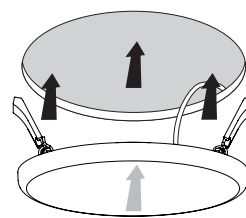

Instalace | Inštalácia | Installation | Installierung

Model	☼	W	lm	K	☼ ☼	📏	🔧
PN14100006	-	6	570	3000	Ø75x22	104g	55
PN14300006	-	6	600	4000	Ø75x22	104g	55
PN14100014	DIM	6	570	3000	Ø75x22	104g	55
PN14300014	DIM	6	600	4000	Ø75x22	104g	55
PN14100007	-	12	1140	3000	Ø155x22	314g	135
PN14300007	-	12	1200	4000	Ø155x22	314g	135
PN14100015	DIM	12	1140	3000	Ø155x22	314g	135
PN14300015	DIM	12	1200	4000	Ø155x22	314g	135
PN14100008	-	18	1710	3000	Ø185x22	446g	165
PN14300008	-	18	1800	4000	Ø185x22	446g	165
PN14100016	DIM	18	1710	3000	Ø185x22	446g	165
PN14300016	DIM	18	1800	4000	Ø185x22	446g	165
PN14100009	-	24	2280	3000	Ø215x22	616g	195
PN14300009	-	24	2400	4000	Ø215x22	616g	195
PN14100017	DIM	24	2280	3000	Ø215x22	616g	195
PN14300017	DIM	24	2400	4000	Ø215x22	616g	195
PN14100010	-	6	570	3000	75x75x22	120g	55
PN14300010	-	6	600	4000	75x75x22	120g	55
PN14100018	DIM	6	570	3000	75x75x22	120g	55
PN14300018	DIM	6	600	4000	75x75x22	120g	55
PN14100011	-	12	1140	3000	155x155x22	371g	135
PN14300011	-	12	1200	4000	155x155x22	371g	135
PN14100019	DIM	12	1140	3000	155x155x22	371g	135
PN14300019	DIM	12	1200	4000	155x155x22	371g	135
PN14100012	-	18	1710	3000	185x185x22	575g	165
PN14300012	-	18	1800	4000	185x185x22	575g	165
PN14100020	DIM	18	1710	3000	185x185x22	575g	165
PN14300020	DIM	18	1800	4000	185x185x22	575g	165
PN14100013	-	24	2280	3000	215x215x22	716g	195
PN14300013	-	24	2400	4000	215x215x22	716g	195
PN14100021	DIM	24	2280	3000	215x215x22	716g	195
PN14300021	DIM	24	2400	4000	215x215x22	716g	195

1

2

SÁDROKARTON | SADROKARTÓN
GYBSUM BOARD | GIPSKARTON PLATTEN

3

4

5