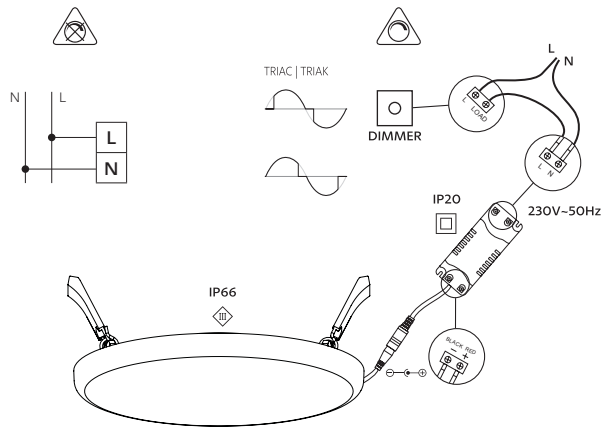

SÁDROKARTON | SADROKARTÓN
GYBSUM BOARD | GIPSKARTON PLATTEN

3