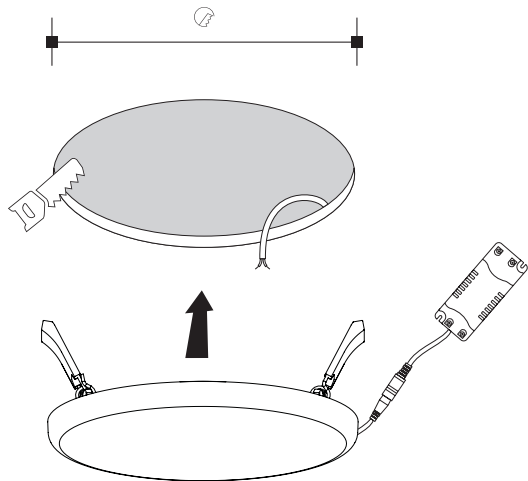

Instalace | Inštalácia | Installation | Installierung

Model	☼	W	lm	K	☼ ☼	📏	🔧
PN14100006	-	6	570	3000	Ø75x22	104g	55
PN14300006	-	6	600	4000	Ø75x22	104g	55
PN14100014	DIM	6	570	3000	Ø75x22	104g	55
PN14300014	DIM	6	600	4000	Ø75x22	104g	55
PN14100007	-	12	1140	3000	Ø155x22	314g	135
PN14300007	-	12	1200	4000	Ø155x22	314g	135
PN14100015	DIM	12	1140	3000	Ø155x22	314g	135
PN14300015	DIM	12	1200	4000	Ø155x22	314g	135
PN14100008	-	18	1710	3000	Ø185x22	446g	165
PN14300008	-	18	1800	4000	Ø185x22	446g	165
PN14100016	DIM	18	1710	3000	Ø185x22	446g	165
PN14300016	DIM	18	1800	4000	Ø185x22	446g	165
PN14100009	-	24	2280	3000	Ø215x22	616g	195
PN14300009	-	24	2400	4000	Ø215x22	616g	195
PN14100017	DIM	24	2280	3000	Ø215x22	616g	195
PN14300017	DIM	24	2400	4000	Ø215x22	616g	195
PN14100010	-	6	570	3000	75x75x22	120g	55
PN14300010	-	6	600	4000	75x75x22	120g	55
PN14100018	DIM	6	570	3000	75x75x22	120g	55
PN14300018	DIM	6	600	4000	75x75x22	120g	55
PN14100011	-	12	1140	3000	155x155x22	371g	135
PN14300011	-	12	1200	4000	155x155x22	371g	135
PN14100019	DIM	12	1140	3000	155x155x22	371g	135
PN14300019	DIM	12	1200	4000	155x155x22	371g	135
PN14100012	-	18	1710	3000	185x185x22	575g	165
PN14300012	-	18	1800	4000	185x185x22	575g	165
PN14100020	DIM	18	1710	3000	185x185x22	575g	165
PN14300020	DIM	18	1800	4000	185x185x22	575g	165
PN14100013	-	24	2280	3000	215x215x22	716g	195
PN14300013	-	24	2400	4000	215x215x22	716g	195
PN14100021	DIM	24	2280	3000	215x215x22	716g	195
PN14300021	DIM	24	2400	4000	215x215x22	716g	195

1

2

SÁDROKARTON | SADROKARTÓN
GYBSUM BOARD | GIPSKARTON PLATTEN

3

4

5