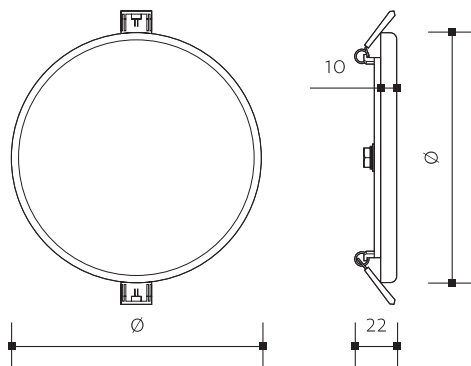

Model	☼	W	lm	K	☼ ☼	📏	🔧
PN14100006	-	6	570	3000	Ø75x22	104g	55
PN14300006	-	6	600	4000	Ø75x22	104g	55
PN14100014	DIM	6	570	3000	Ø75x22	104g	55
PN14300014	DIM	6	600	4000	Ø75x22	104g	55
PN14100007	-	12	1140	3000	Ø155x22	314g	135
PN14300007	-	12	1200	4000	Ø155x22	314g	135
PN14100015	DIM	12	1140	3000	Ø155x22	314g	135
PN14300015	DIM	12	1200	4000	Ø155x22	314g	135
PN14100008	-	18	1710	3000	Ø185x22	446g	165
PN14300008	-	18	1800	4000	Ø185x22	446g	165
PN14100016	DIM	18	1710	3000	Ø185x22	446g	165
PN14300016	DIM	18	1800	4000	Ø185x22	446g	165
PN14100009	-	24	2280	3000	Ø215x22	616g	195
PN14300009	-	24	2400	4000	Ø215x22	616g	195
PN14100017	DIM	24	2280	3000	Ø215x22	616g	195
PN14300017	DIM	24	2400	4000	Ø215x22	616g	195
PN14100010	-	6	570	3000	75x75x22	120g	55
PN14300010	-	6	600	4000	75x75x22	120g	55
PN14100018	DIM	6	570	3000	75x75x22	120g	55
PN14300018	DIM	6	600	4000	75x75x22	120g	55
PN14100011	-	12	1140	3000	155x155x22	371g	135
PN14300011	-	12	1200	4000	155x155x22	371g	135
PN14100019	DIM	12	1140	3000	155x155x22	371g	135
PN14300019	DIM	12	1200	4000	155x155x22	371g	135
PN14100012	-	18	1710	3000	185x185x22	575g	165
PN14300012	-	18	1800	4000	185x185x22	575g	165
PN14100020	DIM	18	1710	3000	185x185x22	575g	165
PN14300020	DIM	18	1800	4000	185x185x22	575g	165
PN14100013	-	24	2280	3000	215x215x22	716g	195
PN14300013	-	24	2400	4000	215x215x22	716g	195
PN14100021	DIM	24	2280	3000	215x215x22	716g	195
PN14300021	DIM	24	2400	4000	215x215x22	716g	195