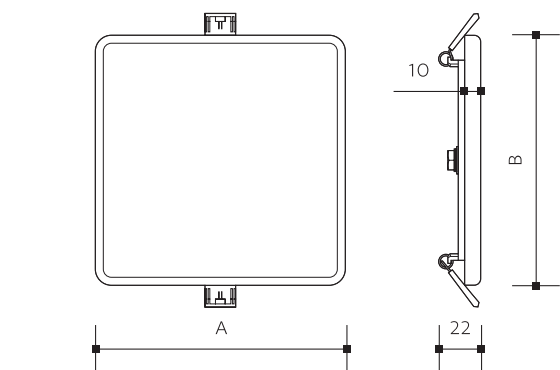

PŘISAZENÁ MONTÁŽ | PRISADENÁ MONTÁŽ | SURFACE MOUNTING
ANBAULEUCHTE MONTIERUNG

Technické údaje se mohou změnit bez předchozího upozornění.
Technické údaje sa môžu zmeniť bez predchádzajúceho upozornenia.