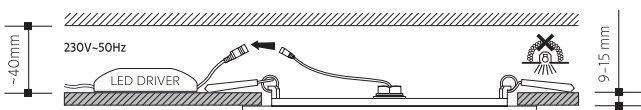

Instalace | Inštalácia | Installation | Installierung

Model	△	W	lm	K	⊕/⊖	⚖	⌚
PN14100006	-	6	570	3000	Ø75x22	104g	55
PN14300006	-	6	600	4000	Ø75x22	104g	55
PN14100014	DIM	6	570	3000	Ø75x22	104g	55
PN14300014	DIM	6	600	4000	Ø75x22	104g	55
PN14100007	-	12	1140	3000	Ø155x22	314g	135
PN14300007	-	12	1200	4000	Ø155x22	314g	135
PN14100015	DIM	12	1140	3000	Ø155x22	314g	135
PN14300015	DIM	12	1200	4000	Ø155x22	314g	135
PN14100008	-	18	1710	3000	Ø185x22	446g	165
PN14300008	-	18	1800	4000	Ø185x22	446g	165
PN14100016	DIM	18	1710	3000	Ø185x22	446g	165
PN14300016	DIM	18	1800	4000	Ø185x22	446g	165
PN14100009	-	24	2280	3000	Ø215x22	616g	195
PN14300009	-	24	2400	4000	Ø215x22	616g	195
PN14100017	DIM	24	2280	3000	Ø215x22	616g	195
PN14300017	DIM	24	2400	4000	Ø215x22	616g	195
PN14100010	-	6	570	3000	75x75x22	120g	55
PN14300010	-	6	600	4000	75x75x22	120g	55
PN14100018	DIM	6	570	3000	75x75x22	120g	55
PN14300018	DIM	6	600	4000	75x75x22	120g	55
PN14100011	-	12	1140	3000	155x155x22	371g	135
PN14300011	-	12	1200	4000	155x155x22	371g	135
PN14100019	DIM	12	1140	3000	155x155x22	371g	135
PN14300019	DIM	12	1200	4000	155x155x22	371g	135
PN14100012	-	18	1710	3000	185x185x22	575g	165
PN14300012	-	18	1800	4000	185x185x22	575g	165
PN14100020	DIM	18	1710	3000	185x185x22	575g	165
PN14300020	DIM	18	1800	4000	185x185x22	575g	165
PN14100013	-	24	2280	3000	215x215x22	716g	195
PN14300013	-	24	2400	4000	215x215x22	716g	195
PN14100021	DIM	24	2280	3000	215x215x22	716g	195
PN14300021	DIM	24	2400	4000	215x215x22	716g	195

1

2

SÁDROKARTON | SADROKARTÓN
GYBSUM BOARD | GIPSKARTON PLATTEN

3

4

5