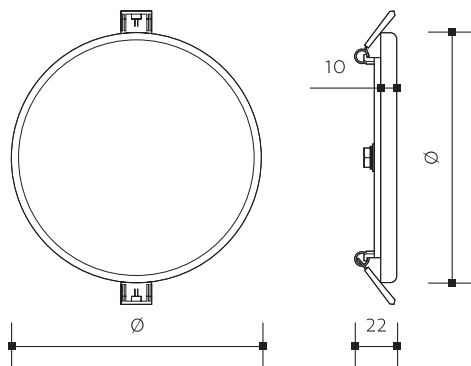

Model	△	W	lm	K	⊕/⊖	⚖	⌚
PN14100006	-	6	570	3000	Ø75x22	104g	55
PN14300006	-	6	600	4000	Ø75x22	104g	55
PN14100014	DIM	6	570	3000	Ø75x22	104g	55
PN14300014	DIM	6	600	4000	Ø75x22	104g	55
PN14100007	-	12	1140	3000	Ø155x22	314g	135
PN14300007	-	12	1200	4000	Ø155x22	314g	135
PN14100015	DIM	12	1140	3000	Ø155x22	314g	135
PN14300015	DIM	12	1200	4000	Ø155x22	314g	135
PN14100008	-	18	1710	3000	Ø185x22	446g	165
PN14300008	-	18	1800	4000	Ø185x22	446g	165
PN14100016	DIM	18	1710	3000	Ø185x22	446g	165
PN14300016	DIM	18	1800	4000	Ø185x22	446g	165
PN14100009	-	24	2280	3000	Ø215x22	616g	195
PN14300009	-	24	2400	4000	Ø215x22	616g	195
PN14100017	DIM	24	2280	3000	Ø215x22	616g	195
PN14300017	DIM	24	2400	4000	Ø215x22	616g	195
PN14100010	-	6	570	3000	75x75x22	120g	55
PN14300010	-	6	600	4000	75x75x22	120g	55
PN14100018	DIM	6	570	3000	75x75x22	120g	55
PN14300018	DIM	6	600	4000	75x75x22	120g	55
PN14100011	-	12	1140	3000	155x155x22	371g	135
PN14300011	-	12	1200	4000	155x155x22	371g	135
PN14100019	DIM	12	1140	3000	155x155x22	371g	135
PN14300019	DIM	12	1200	4000	155x155x22	371g	135
PN14100012	-	18	1710	3000	185x185x22	575g	165
PN14300012	-	18	1800	4000	185x185x22	575g	165
PN14100020	DIM	18	1710	3000	185x185x22	575g	165
PN14300020	DIM	18	1800	4000	185x185x22	575g	165
PN14100013	-	24	2280	3000	215x215x22	716g	195
PN14300013	-	24	2400	4000	215x215x22	716g	195
PN14100021	DIM	24	2280	3000	215x215x22	716g	195
PN14300021	DIM	24	2400	4000	215x215x22	716g	195