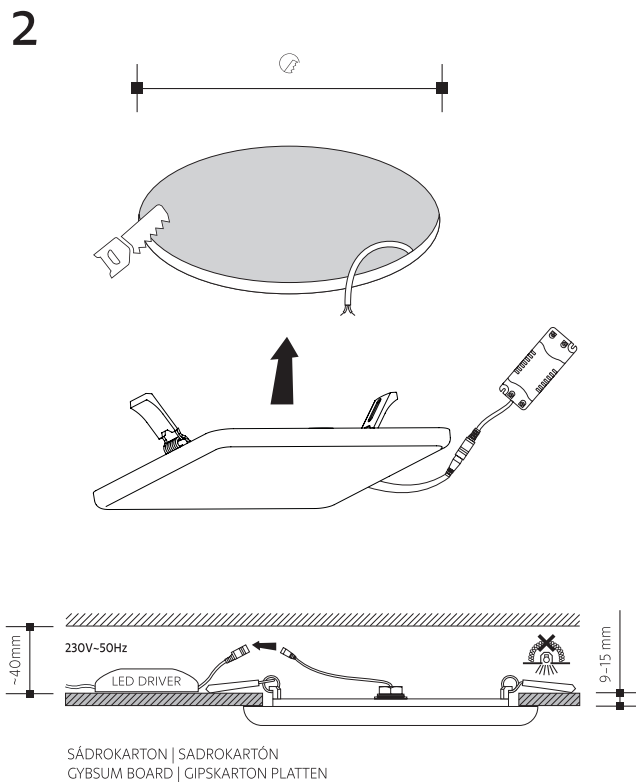

PŘISAZENÁ MONTÁŽ | PRISADENÁ MONTÁŽ | SURFACE MOUNTING
ANBAULEUCHTE MONTIERUNG