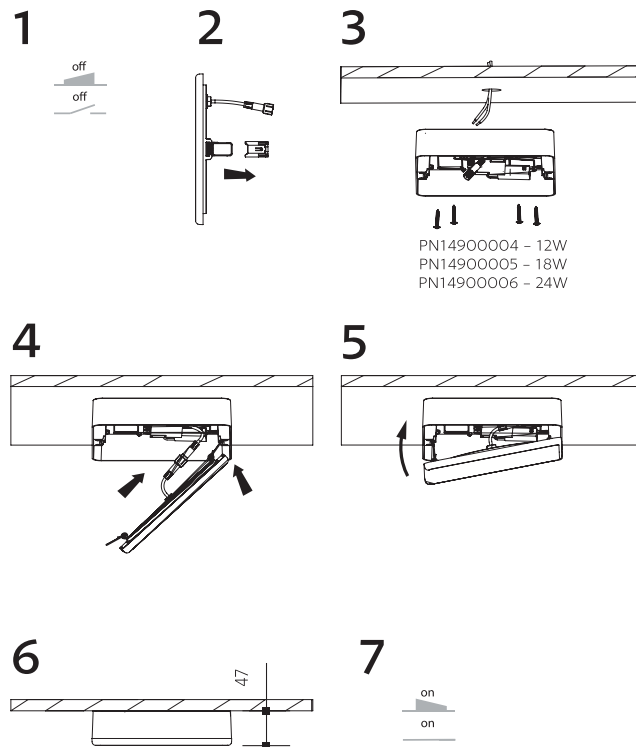

PRÍSAZENÁ MONTÁŽ | PRISADENÁ MONTÁŽ | SURFACE MOUNTING
ANBAULEUCHTE MONTIERUNG