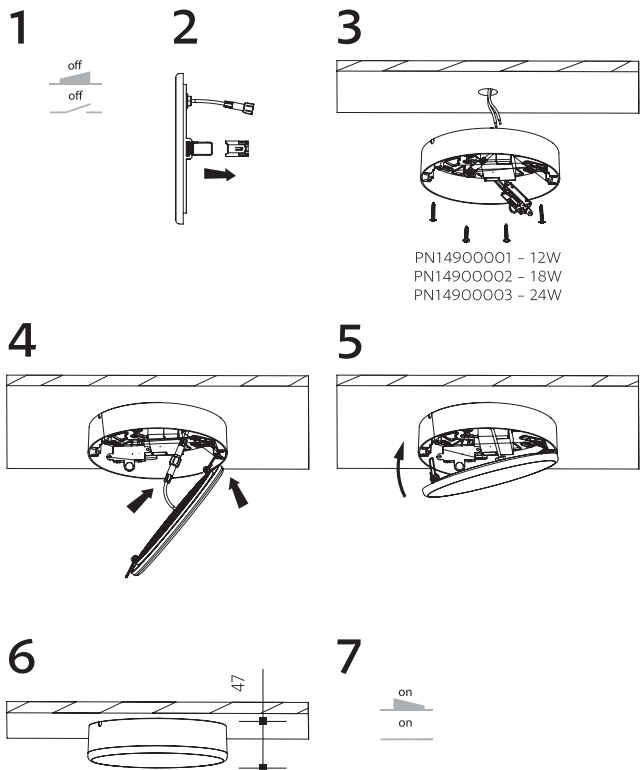

PŘISAZENÁ MONTÁŽ | PRISADENÁ MONTÁŽ | SURFACE MOUNTING
ANBAULEUCHTE MONTIERUNG