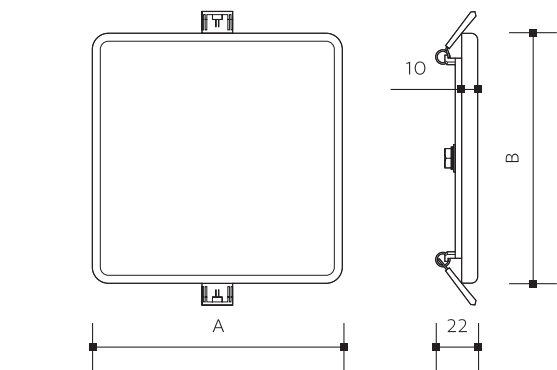

PŘISAZENÁ MONTÁŽ | PRISADENÁ MONTÁŽ | SURFACE MOUNTING
ANBAULEUCHTE MONTIERUNG