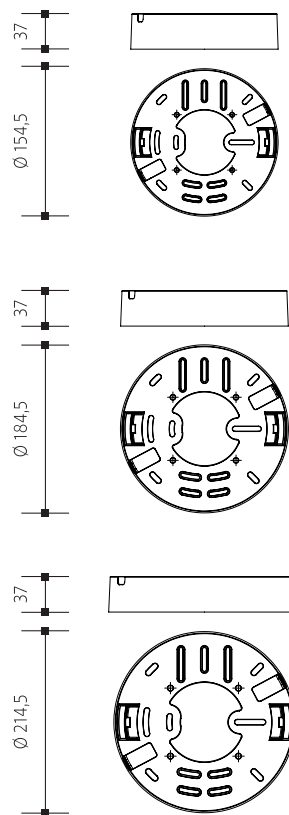

PŘISAZENÁ MONTÁŽ | PRISADENÁ MONTÁŽ | SURFACE MOUNTING
ANBAULEUCHTE MONTIERUNG