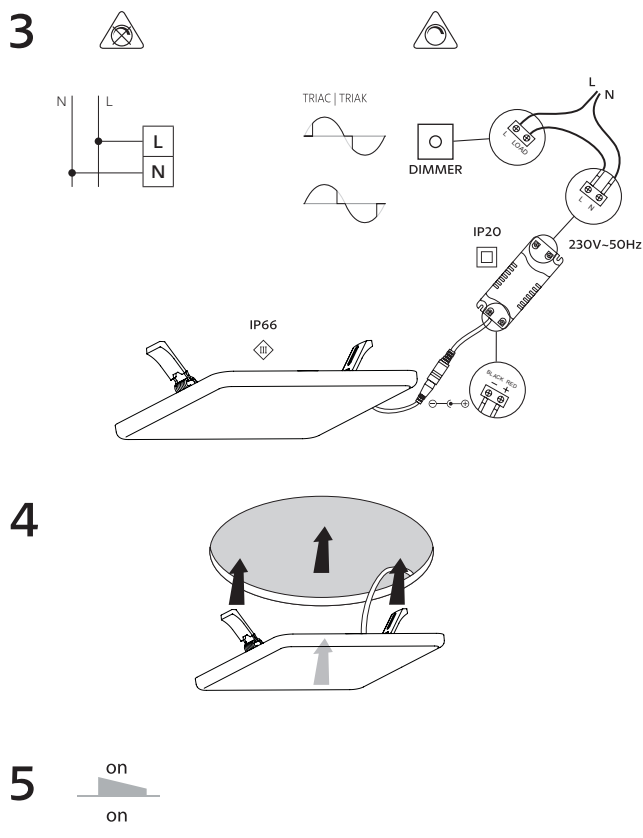

PRÍSAZENÁ MONTÁŽ | PRISADENÁ MONTÁŽ | SURFACE MOUNTING
ANBAULEUCHTE MONTIERUNG

Technické údaje sa môžu zmeniť bez předchozího upozornění.
Technické údaje sa môžu zmeniť bez předchozího upozornění.