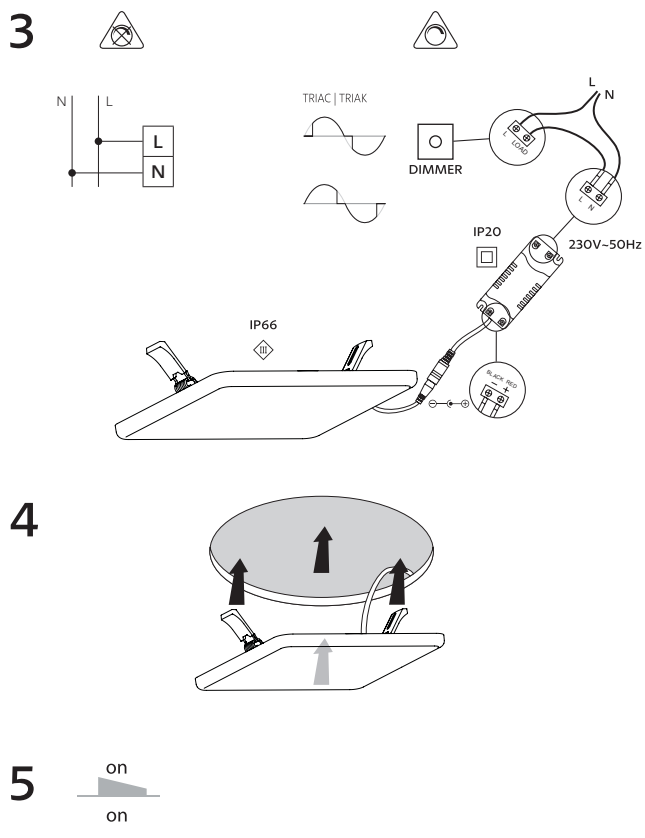

PRÍSAZENÁ MONTÁŽ | PRISADENÁ MONTÁŽ | SURFACE MOUNTING
ANBAULEUCHTE MONTIERUNG