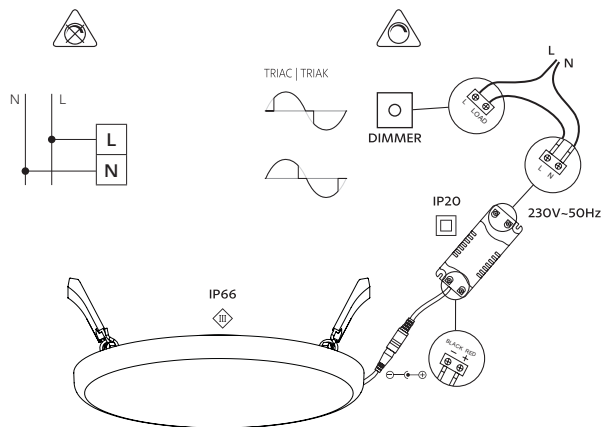

SÁDROKARTON | SADROKARTÓN
GYBSUM BOARD | GIPSKARTON PLATTEN

3