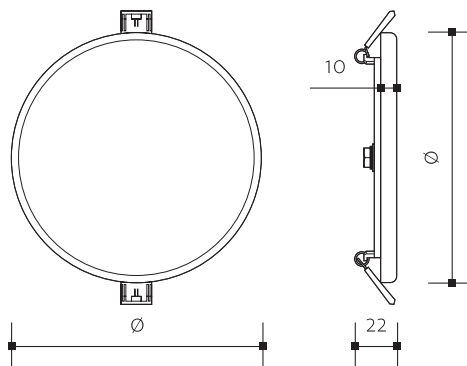

Model	☼	W	lm	K	☼	📏	🔌
PN14100006	-	6	570	3000	Ø75x22	104g	55
PN14300006	-	6	600	4000	Ø75x22	104g	55
PN14100014	DIM	6	570	3000	Ø75x22	104g	55
PN14300014	DIM	6	600	4000	Ø75x22	104g	55
PN14100007	-	12	1140	3000	Ø155x22	314g	135
PN14300007	-	12	1200	4000	Ø155x22	314g	135
PN14100015	DIM	12	1140	3000	Ø155x22	314g	135
PN14300015	DIM	12	1200	4000	Ø155x22	314g	135
PN14100008	-	18	1710	3000	Ø185x22	446g	165
PN14300008	-	18	1800	4000	Ø185x22	446g	165
PN14100016	DIM	18	1710	3000	Ø185x22	446g	165
PN14300016	DIM	18	1800	4000	Ø185x22	446g	165
PN14100009	-	24	2280	3000	Ø215x22	616g	195
PN14300009	-	24	2400	4000	Ø215x22	616g	195
PN14100017	DIM	24	2280	3000	Ø215x22	616g	195
PN14300017	DIM	24	2400	4000	Ø215x22	616g	195
PN14100010	-	6	570	3000	75x75x22	120g	55
PN14300010	-	6	600	4000	75x75x22	120g	55
PN14100018	DIM	6	570	3000	75x75x22	120g	55
PN14300018	DIM	6	600	4000	75x75x22	120g	55
PN14100011	-	12	1140	3000	155x155x22	371g	135
PN14300011	-	12	1200	4000	155x155x22	371g	135
PN14100019	DIM	12	1140	3000	155x155x22	371g	135
PN14300019	DIM	12	1200	4000	155x155x22	371g	135
PN14100012	-	18	1710	3000	185x185x22	575g	165
PN14300012	-	18	1800	4000	185x185x22	575g	165
PN14100020	DIM	18	1710	3000	185x185x22	575g	165
PN14300020	DIM	18	1800	4000	185x185x22	575g	165
PN14100013	-	24	2280	3000	215x215x22	716g	195
PN14300013	-	24	2400	4000	215x215x22	716g	195
PN14100021	DIM	24	2280	3000	215x215x22	716g	195
PN14300021	DIM	24	2400	4000	215x215x22	716g	195