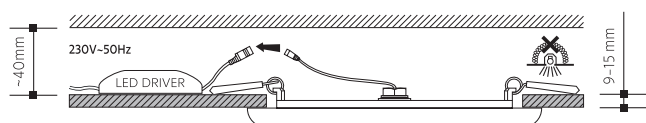

Instalace | Inštalácia | Installation | Installierung

Model	☼	W	lm	K	☼	📏	🔌
PN14100006	-	6	570	3000	Ø75x22	104g	55
PN14300006	-	6	600	4000	Ø75x22	104g	55
PN14100014	DIM	6	570	3000	Ø75x22	104g	55
PN14300014	DIM	6	600	4000	Ø75x22	104g	55
PN14100007	-	12	1140	3000	Ø155x22	314g	135
PN14300007	-	12	1200	4000	Ø155x22	314g	135
PN14100015	DIM	12	1140	3000	Ø155x22	314g	135
PN14300015	DIM	12	1200	4000	Ø155x22	314g	135
PN14100008	-	18	1710	3000	Ø185x22	446g	165
PN14300008	-	18	1800	4000	Ø185x22	446g	165
PN14100016	DIM	18	1710	3000	Ø185x22	446g	165
PN14300016	DIM	18	1800	4000	Ø185x22	446g	165
PN14100009	-	24	2280	3000	Ø215x22	616g	195
PN14300009	-	24	2400	4000	Ø215x22	616g	195
PN14100017	DIM	24	2280	3000	Ø215x22	616g	195
PN14300017	DIM	24	2400	4000	Ø215x22	616g	195
PN14100010	-	6	570	3000	75x75x22	120g	55
PN14300010	-	6	600	4000	75x75x22	120g	55
PN14100018	DIM	6	570	3000	75x75x22	120g	55
PN14300018	DIM	6	600	4000	75x75x22	120g	55
PN14100011	-	12	1140	3000	155x155x22	371g	135
PN14300011	-	12	1200	4000	155x155x22	371g	135
PN14100019	DIM	12	1140	3000	155x155x22	371g	135
PN14300019	DIM	12	1200	4000	155x155x22	371g	135
PN14100012	-	18	1710	3000	185x185x22	575g	165
PN14300012	-	18	1800	4000	185x185x22	575g	165
PN14100020	DIM	18	1710	3000	185x185x22	575g	165
PN14300020	DIM	18	1800	4000	185x185x22	575g	165
PN14100013	-	24	2280	3000	215x215x22	716g	195
PN14300013	-	24	2400	4000	215x215x22	716g	195
PN14100021	DIM	24	2280	3000	215x215x22	716g	195
PN14300021	DIM	24	2400	4000	215x215x22	716g	195

1

2

SÁDROKARTON | SADROKARTÓN
GYBSUM BOARD | GIPSKARTON PLATTEN

3

4

5