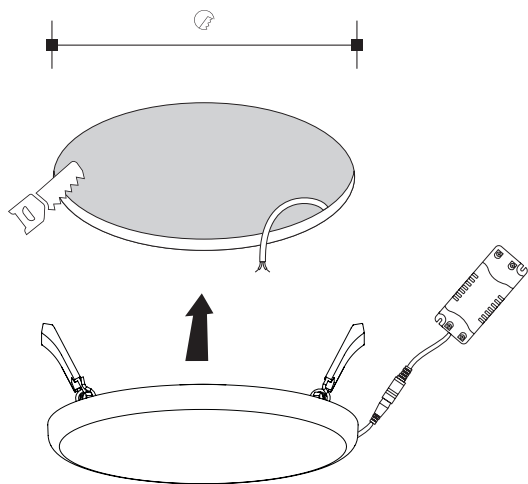

Instalace | Inštalácia | Installation | Installierung

Model	☼	W	lm	K	☼	📏	🔌
PN14100006	-	6	570	3000	Ø75x22	104g	55
PN14300006	-	6	600	4000	Ø75x22	104g	55
PN14100014	DIM	6	570	3000	Ø75x22	104g	55
PN14300014	DIM	6	600	4000	Ø75x22	104g	55
PN14100007	-	12	1140	3000	Ø155x22	314g	135
PN14300007	-	12	1200	4000	Ø155x22	314g	135
PN14100015	DIM	12	1140	3000	Ø155x22	314g	135
PN14300015	DIM	12	1200	4000	Ø155x22	314g	135
PN14100008	-	18	1710	3000	Ø185x22	446g	165
PN14300008	-	18	1800	4000	Ø185x22	446g	165
PN14100016	DIM	18	1710	3000	Ø185x22	446g	165
PN14300016	DIM	18	1800	4000	Ø185x22	446g	165
PN14100009	-	24	2280	3000	Ø215x22	616g	195
PN14300009	-	24	2400	4000	Ø215x22	616g	195
PN14100017	DIM	24	2280	3000	Ø215x22	616g	195
PN14300017	DIM	24	2400	4000	Ø215x22	616g	195
PN14100010	-	6	570	3000	75x75x22	120g	55
PN14300010	-	6	600	4000	75x75x22	120g	55
PN14100018	DIM	6	570	3000	75x75x22	120g	55
PN14300018	DIM	6	600	4000	75x75x22	120g	55
PN14100011	-	12	1140	3000	155x155x22	371g	135
PN14300011	-	12	1200	4000	155x155x22	371g	135
PN14100019	DIM	12	1140	3000	155x155x22	371g	135
PN14300019	DIM	12	1200	4000	155x155x22	371g	135
PN14100012	-	18	1710	3000	185x185x22	575g	165
PN14300012	-	18	1800	4000	185x185x22	575g	165
PN14100020	DIM	18	1710	3000	185x185x22	575g	165
PN14300020	DIM	18	1800	4000	185x185x22	575g	165
PN14100013	-	24	2280	3000	215x215x22	716g	195
PN14300013	-	24	2400	4000	215x215x22	716g	195
PN14100021	DIM	24	2280	3000	215x215x22	716g	195
PN14300021	DIM	24	2400	4000	215x215x22	716g	195

1

2

SÁDROKARTON | SADROKARTÓN
GYBSUM BOARD | GIPSKARTON PLATTEN

3

4

5