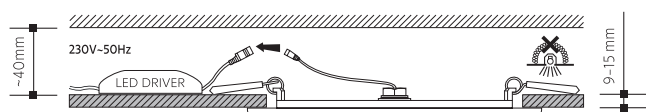

Instalace | Inštalácia | Installation | Installierung

Model	⚠	W	lm	K	☎	📦	🔧
PN14100006	-	6	570	3000	Ø75x22	104g	55
PN14300006	-	6	600	4000	Ø75x22	104g	55
PN14100014	DIM	6	570	3000	Ø75x22	104g	55
PN14300014	DIM	6	600	4000	Ø75x22	104g	55
PN14100007	-	12	1140	3000	Ø155x22	314g	135
PN14300007	-	12	1200	4000	Ø155x22	314g	135
PN14100015	DIM	12	1140	3000	Ø155x22	314g	135
PN14300015	DIM	12	1200	4000	Ø155x22	314g	135
PN14100008	-	18	1710	3000	Ø185x22	446g	165
PN14300008	-	18	1800	4000	Ø185x22	446g	165
PN14100016	DIM	18	1710	3000	Ø185x22	446g	165
PN14300016	DIM	18	1800	4000	Ø185x22	446g	165
PN14100009	-	24	2280	3000	Ø215x22	616g	195
PN14300009	-	24	2400	4000	Ø215x22	616g	195
PN14100017	DIM	24	2280	3000	Ø215x22	616g	195
PN14300017	DIM	24	2400	4000	Ø215x22	616g	195
PN14100010	-	6	570	3000	75x75x22	120g	55
PN14300010	-	6	600	4000	75x75x22	120g	55
PN14100018	DIM	6	570	3000	75x75x22	120g	55
PN14300018	DIM	6	600	4000	75x75x22	120g	55
PN14100011	-	12	1140	3000	155x155x22	371g	135
PN14300011	-	12	1200	4000	155x155x22	371g	135
PN14100019	DIM	12	1140	3000	155x155x22	371g	135
PN14300019	DIM	12	1200	4000	155x155x22	371g	135
PN14100012	-	18	1710	3000	185x185x22	575g	165
PN14300012	-	18	1800	4000	185x185x22	575g	165
PN14100020	DIM	18	1710	3000	185x185x22	575g	165
PN14300020	DIM	18	1800	4000	185x185x22	575g	165
PN14100013	-	24	2280	3000	215x215x22	716g	195
PN14300013	-	24	2400	4000	215x215x22	716g	195
PN14100021	DIM	24	2280	3000	215x215x22	716g	195
PN14300021	DIM	24	2400	4000	215x215x22	716g	195

1

2

SÁDROKARTON | SADROKARTÓN
GYBSUM BOARD | GIPSKARTON PLATTEN

3

4

5