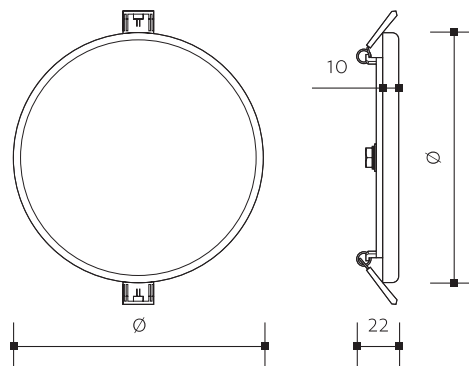

Model	⚠	W	lm	K	☎	📦	🔧
PN14100006	-	6	570	3000	Ø75x22	104g	55
PN14300006	-	6	600	4000	Ø75x22	104g	55
PN14100014	DIM	6	570	3000	Ø75x22	104g	55
PN14300014	DIM	6	600	4000	Ø75x22	104g	55
PN14100007	-	12	1140	3000	Ø155x22	314g	135
PN14300007	-	12	1200	4000	Ø155x22	314g	135
PN14100015	DIM	12	1140	3000	Ø155x22	314g	135
PN14300015	DIM	12	1200	4000	Ø155x22	314g	135
PN14100008	-	18	1710	3000	Ø185x22	446g	165
PN14300008	-	18	1800	4000	Ø185x22	446g	165
PN14100016	DIM	18	1710	3000	Ø185x22	446g	165
PN14300016	DIM	18	1800	4000	Ø185x22	446g	165
PN14100009	-	24	2280	3000	Ø215x22	616g	195
PN14300009	-	24	2400	4000	Ø215x22	616g	195
PN14100017	DIM	24	2280	3000	Ø215x22	616g	195
PN14300017	DIM	24	2400	4000	Ø215x22	616g	195
PN14100010	-	6	570	3000	75x75x22	120g	55
PN14300010	-	6	600	4000	75x75x22	120g	55
PN14100018	DIM	6	570	3000	75x75x22	120g	55
PN14300018	DIM	6	600	4000	75x75x22	120g	55
PN14100011	-	12	1140	3000	155x155x22	371g	135
PN14300011	-	12	1200	4000	155x155x22	371g	135
PN14100019	DIM	12	1140	3000	155x155x22	371g	135
PN14300019	DIM	12	1200	4000	155x155x22	371g	135
PN14100012	-	18	1710	3000	185x185x22	575g	165
PN14300012	-	18	1800	4000	185x185x22	575g	165
PN14100020	DIM	18	1710	3000	185x185x22	575g	165
PN14300020	DIM	18	1800	4000	185x185x22	575g	165
PN14100013	-	24	2280	3000	215x215x22	716g	195
PN14300013	-	24	2400	4000	215x215x22	716g	195
PN14100021	DIM	24	2280	3000	215x215x22	716g	195
PN14300021	DIM	24	2400	4000	215x215x22	716g	195