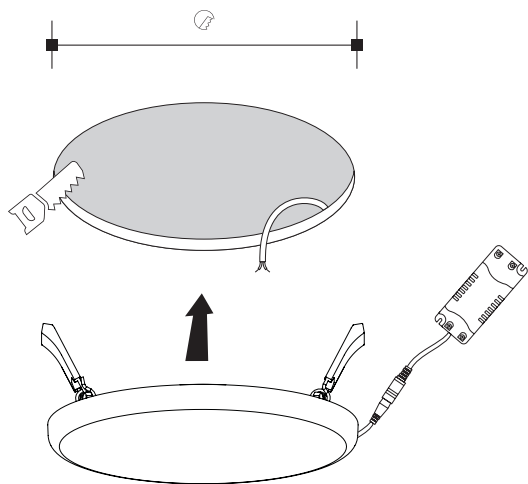

Instalace | Inštalácia | Installation | Installierung

Model	⚠	W	lm	K	☎	📦	🔧
PN14100006	-	6	570	3000	Ø75x22	104g	55
PN14300006	-	6	600	4000	Ø75x22	104g	55
PN14100014	DIM	6	570	3000	Ø75x22	104g	55
PN14300014	DIM	6	600	4000	Ø75x22	104g	55
PN14100007	-	12	1140	3000	Ø155x22	314g	135
PN14300007	-	12	1200	4000	Ø155x22	314g	135
PN14100015	DIM	12	1140	3000	Ø155x22	314g	135
PN14300015	DIM	12	1200	4000	Ø155x22	314g	135
PN14100008	-	18	1710	3000	Ø185x22	446g	165
PN14300008	-	18	1800	4000	Ø185x22	446g	165
PN14100016	DIM	18	1710	3000	Ø185x22	446g	165
PN14300016	DIM	18	1800	4000	Ø185x22	446g	165
PN14100009	-	24	2280	3000	Ø215x22	616g	195
PN14300009	-	24	2400	4000	Ø215x22	616g	195
PN14100017	DIM	24	2280	3000	Ø215x22	616g	195
PN14300017	DIM	24	2400	4000	Ø215x22	616g	195
PN14100010	-	6	570	3000	75x75x22	120g	55
PN14300010	-	6	600	4000	75x75x22	120g	55
PN14100018	DIM	6	570	3000	75x75x22	120g	55
PN14300018	DIM	6	600	4000	75x75x22	120g	55
PN14100011	-	12	1140	3000	155x155x22	371g	135
PN14300011	-	12	1200	4000	155x155x22	371g	135
PN14100019	DIM	12	1140	3000	155x155x22	371g	135
PN14300019	DIM	12	1200	4000	155x155x22	371g	135
PN14100012	-	18	1710	3000	185x185x22	575g	165
PN14300012	-	18	1800	4000	185x185x22	575g	165
PN14100020	DIM	18	1710	3000	185x185x22	575g	165
PN14300020	DIM	18	1800	4000	185x185x22	575g	165
PN14100013	-	24	2280	3000	215x215x22	716g	195
PN14300013	-	24	2400	4000	215x215x22	716g	195
PN14100021	DIM	24	2280	3000	215x215x22	716g	195
PN14300021	DIM	24	2400	4000	215x215x22	716g	195

1

2

SÁDROKARTON | SADROKARTÓN
GYBSUM BOARD | GIPSKARTON PLATTEN

3

4

5