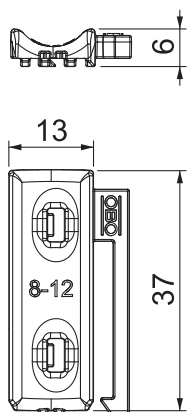

List technických údajů

Univerzální podélná opěrka, plast

Výr. č. 1198012

OBO
BETTERMANN

Nezávislá na liště, univerzálně použitelná nasunutím na rameno třmenové příchytky. Díky inteligentní kontuře na zadní straně lze kombinovat s dvojitou podélnou opěrkou. Možnost dodatečné instalace bez demontáže třmenové příchytky.

PP Polypropylén

Kmenová data

Č. výr.	1198012
Typ	2058UW 12 LGR
Označení 1	Univerzální podélná opěrka
Dodáváme od	15.05.2019
Rozměr	8-12mm
Barva	světle šedá
Číslo RAL	7035
Materiál	Polypropylén
Zkratka materiálu	PP
Nejmenší prodejní množství	100,00 kus
Hmotnost	0,17 kg/100 ks

Technické údaje

Rozměr B	18,50 mm
Rozměr H	5,80 mm
Rozměr L	37,00 mm
Provedení podélné opěrky / příchytěk	Podélná opěrka
Vhodné pro kabely o max. průměru	12,00 mm
Rozsah upínání D	8,00 - 12,00 mm