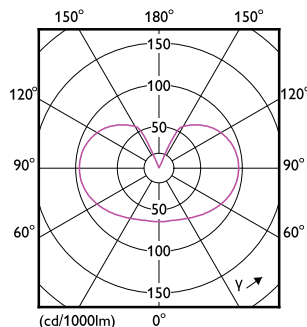

Bulb A67 100W 1521lm 2700K E27 NDFrosted

Bulb A67 100W 1521lm 4000K E27 NDFrosted