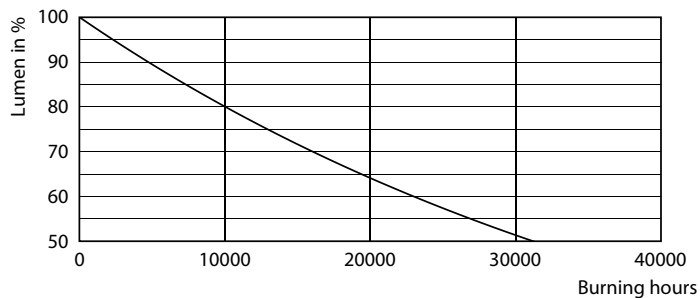

Žárovky LEDbulbs s klasickými vlákny

Životnost

Bulb A67 100W 1521lm 2700K E27 NDFrosted

Bulb A67 100W 1521lm 2700K E27 NDFrosted