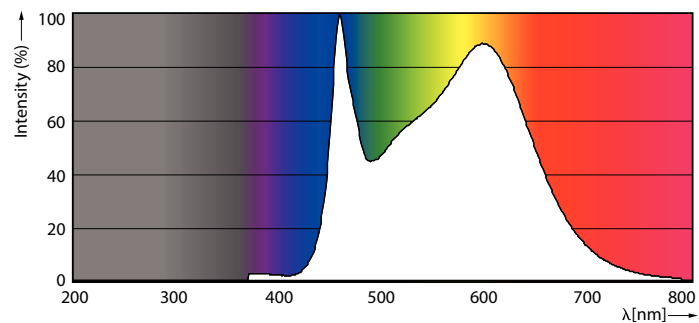

Fotometrické údaje

Bulb A67 100W 1521lm 4000K E27 NDFrosted