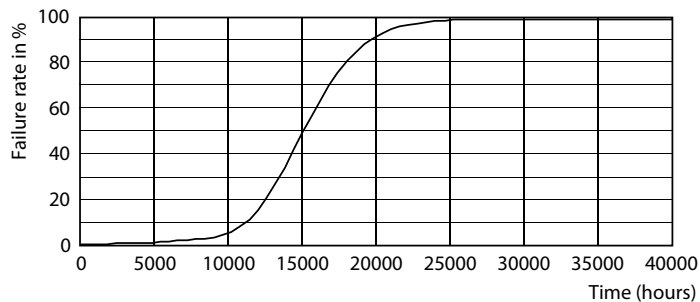

Žárovky LEDbulbs s klasickými vlákny

Životnost

Bulb A67 100W 1521lm 2700K E27 NDFrosted

Bulb A67 100W 1521lm 2700K E27 NDFrosted