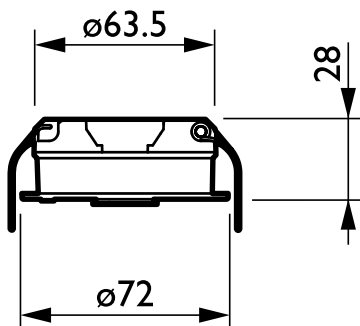

Rozměrové výkresy

LRM8118/00 ActiLume Extension Sensor

Product

LRM8118/00 ACTILUME EXTENSION SENSOR