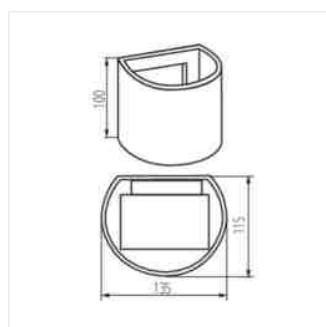

REKA LED EL-O