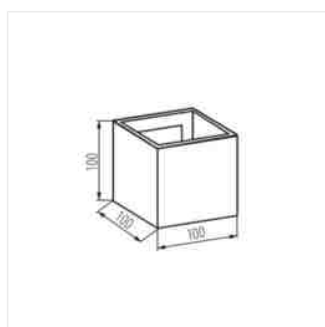

REKA LED EL-L