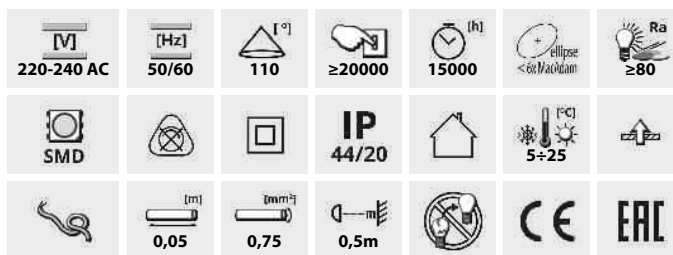

Svítidlo typu "downlight"

Model	Power [W]	Beam angle [°]	Color	Beam diameter [mm]	Beam angle [°]	Lumen output [lm]
ROUNDA V2LED12W-NW-SN	<b>27218</b>	12	nikl saténový	780	110	4000
ROUNDA V2LED18W-NW-SN	<b>27219</b>	18	nikl saténový	1250	110	4000
ROUNDA V2LED24W-NW-SN	<b>27220</b>	24	nikl saténový	1700	110	4000
ROUNDA V2LED6W-NW-SN	<b>27221</b>	6	nikl saténový	300	110	4000
ROUNDA V2LED12W-NW-SR	<b>28930</b>	12	stříbrná	660	110	4000
ROUNDA V2LED12W-NW-W	<b>28931</b>	12	bílá	780	110	4000
ROUNDA V2LED12W-WW-W	<b>28932</b>	12	bílá	720	110	3000
ROUNDA V2LED18W-NW-SR	<b>28933</b>	18	stříbrná	1080	110	4000
ROUNDA V2LED18W-NW-W	<b>28934</b>	18	bílá	1260	110	4000
ROUNDA V2LED18W-WW-W	<b>28935</b>	18	bílá	1200	110	3000
ROUNDA V2LED24W-NW-W	<b>28936</b>	24	bílá	1680	110	4000
ROUNDA V2LED6W-NW-W	<b>28937</b>	6	bílá	330	110	4000
ROUNDA V2LED6W-WW-W	<b>28938</b>	6	bílá	300	110	3000