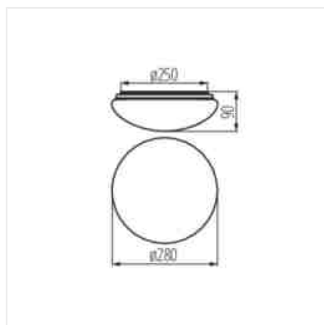

CORSO LED N

Stropní LED svítidlo

CORSO LED N 12-NW