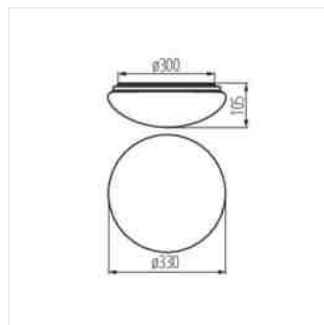

CORSO LED N 18-NW

CORSO LED N 24-NW

CORSO LED N

Stropní LED svítidlo

CORSO LED N 12-NW

CORSO LED N 18-NW

CORSO LED N 24-NW