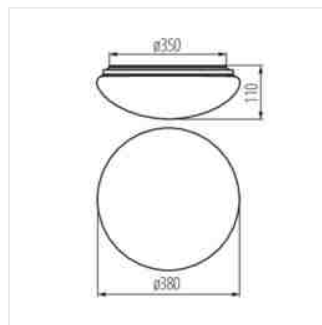

CORSO LED N 18-NW

CORSO LED N 24-NW

CORSO LED N

Stropní LED svítidlo

CORSO LED N 12-NW

CORSO LED N 18-NW

CORSO LED N 24-NW