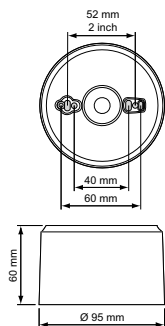

Údaje o produktu

Product Data	
Úplný kód výrobku	871155973252799
Objednací název produktu	LRH2070/00 SURFACE BOX
EAN/UPC – výrobek	8711559732527
Objednací kód	73252799
Číslování – počet v balení	1

Číslování – balení v krabici	42
Materiál č. (12NC)	913700333903
Celková hmotnost (kus)	0,055 kg

Rozměrové výkresy

LRH2070/00 SURFACE BOX