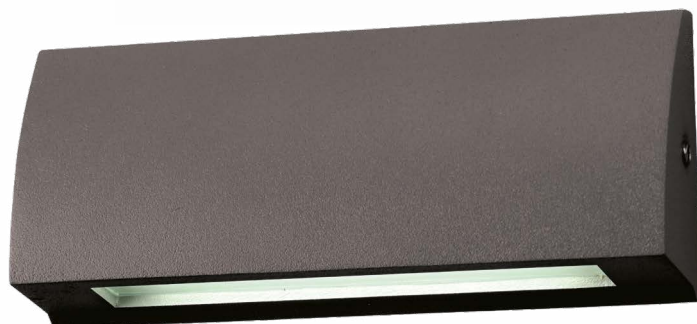

## STEP Anthracite

GXPS080

GXPS077

GXPS074

220-240V-50/60Hz

IP<sub>54</sub>

-20+50°C

60°

20 000

Pf [λ]  
≥0,9

NEUTRAL  
WHITE

GXPS074, GXPS077, GXPS080

LED 3,5W ▶ \* 7W  
LED 6W ▶ \* 15W  
LED 10W ▶ \* 60W

- SVÍTIDLO LED SMD
- těleso svítidla: hliník
- difuzor svítidla: tvrzené sklo

								$\frac{T_c}{CCT}$	$\frac{Ra}{CRI}$	$\leftarrow a \rightarrow$ [mm]	$\leftarrow b \rightarrow$ [mm]	$\leftarrow c \rightarrow$ [mm]			DKC
STEP 3,5W Anthracite NW	GXPS074	8592660125541	antracitová	3,5	100	neutrální bílá	4000K	≥80	130	55	30	0,18	1-50	416 Kč	
STEP 6W Anthracite NW	GXPS077	8592660125558	antracitová	6	220	neutrální bílá	4000K	≥80	170	60	31,5	0,24	1-50	482 Kč	
STEP 10W Anthracite NW	GXPS080	8592660125565	antracitová	10	850	neutrální bílá	4000K	≥80	245	80	45	0,57	1-20	1 010 Kč	