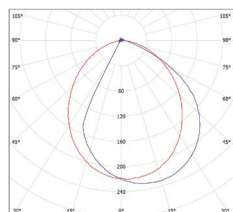

20 000

Pf [λ]  
≥0,9

NEUTRAL  
WHITE

GXPS074, GXPS077, GXPS080

LED 3,5W ▶ \* 7W  
LED 6W ▶ \* 15W  
LED 10W ▶ \* 60W

- SVÍTIDLO LED SMD
- těleso svítidla: hliník
- difuzor svítidla: tvrzené sklo

								$\frac{T_c}{CCT}$	$\frac{Ra}{CRI}$	$\leftarrow a \rightarrow$ [mm]	$\leftarrow b \rightarrow$ [mm]	$\leftarrow c \rightarrow$ [mm]			DKC
STEP 3,5W Anthracite NW	GXPS074	8592660125541	antracitová	3,5	100	neutrální bílá	4000K	≥80	130	55	30	0,18	1-50	416 Kč	
STEP 6W Anthracite NW	GXPS077	8592660125558	antracitová	6	220	neutrální bílá	4000K	≥80	170	60	31,5	0,24	1-50	482 Kč	
STEP 10W Anthracite NW	GXPS080	8592660125565	antracitová	10	850	neutrální bílá	4000K	≥80	245	80	45	0,57	1-20	1 010 Kč	