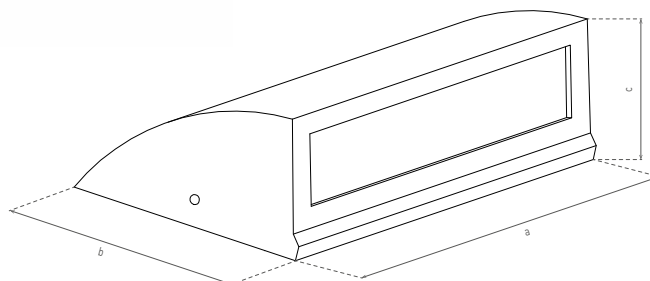

20 000

Pf [λ]  
≥0,9

NEUTRAL  
WHITE

GXPS074, GXPS077, GXPS080

LED 3,5W ▶ \* 7W  
LED 6W ▶ \* 15W  
LED 10W ▶ \* 60W

- SVÍTIDLO LED SMD
- těleso svítidla: hliník
- difuzor svítidla: tvrzené sklo

								$\frac{T_c}{CCT}$	$\frac{Ra}{CRI}$	$\leftarrow a \rightarrow$ [mm]	$\leftarrow b \rightarrow$ [mm]	$\leftarrow c \rightarrow$ [mm]			DKC
STEP 3,5W Anthracite NW	GXPS074	8592660125541	antracitová	3,5	100	neutrální bílá	4000K	≥80	130	55	30	0,18	1-50	416 Kč	
STEP 6W Anthracite NW	GXPS077	8592660125558	antracitová	6	220	neutrální bílá	4000K	≥80	170	60	31,5	0,24	1-50	482 Kč	
STEP 10W Anthracite NW	GXPS080	8592660125565	antracitová	10	850	neutrální bílá	4000K	≥80	245	80	45	0,57	1-20	1 010 Kč	