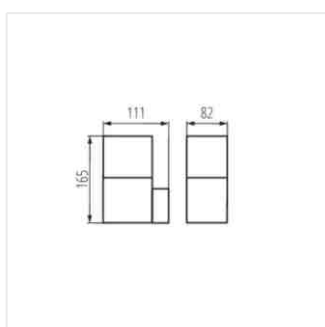

VADRA 16L-UP

VADRA 16L