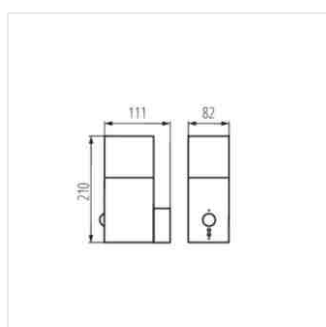

VADRA 21L-UP SE

VADRA 21L