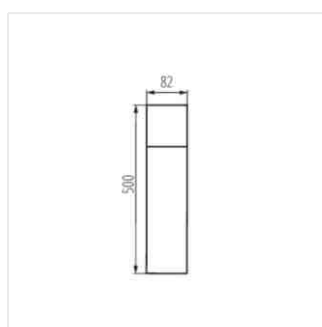

VADRA 50

VADRA 50