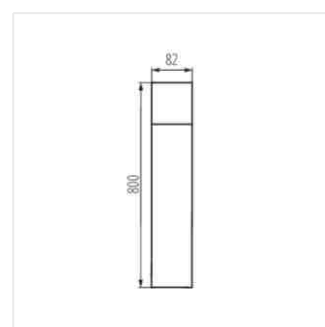

VADRA 80

VADRA 80