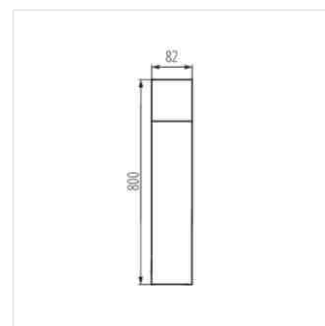

VADRA 80

VADRA 80