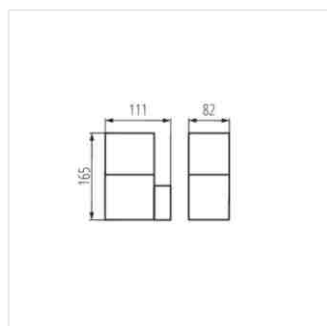

VADRA 16L-UP

VADRA 16L