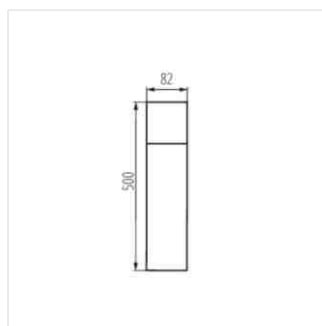

VADRA 50

VADRA 50