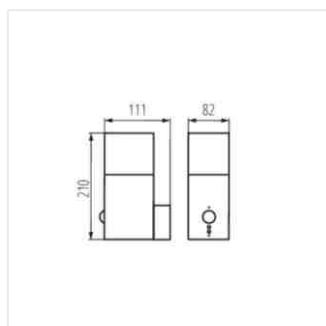

VADRA 21L-UP SE

VADRA 21L