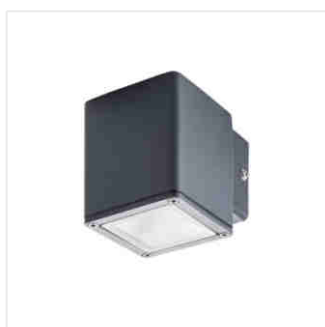

GORI

Svítidlo zahradní s výměnným zdrojem světla
Svietidlo záhradné s výmenným zdrojom svetla

GORI EL 235 D

GORI EL 135 D	29000	max 35	GU10	PAR16	antracit / antracit	dolů / dole
GORI EL 235 D	29001	2 x max 35	GU10	PAR16	antracit / antracit	nahoru i dolů / hore i dole
GORI 50	29002	max 35	GU10	PAR16	antracit / antracit	dolů / dole
GORI 80	29003	max 35	GU10	PAR16	antracit / antracit	dolů / dole

Zahradní svítidla Kanlux GORI - to je komplexní řada, ve které najdete nástěnná svítidla i sloupky. Hranatý tvar a surový design odpovídají nejnovějším trendům na trhu. Všechna svítidla GORI mají výměnitelný světelný zdroj, což umožňuje libovolný výběr barvy a intenzity venkovního osvětlení.

Záhradné svietidlá Kanlux GORI - to je komplexný rad, v ktorom nájdete nástenné svietidlá aj stĺpky. Hranatý tvar a surový dizajn zodpovedajú najnovším trendom na trhu. Všetky svietidlá GORI majú výmeniteľný svetelný zdroj, čo umožňuje ľubovoľný výber farby a intenzity vonkajšieho osvetlenia.

- Materiál: hliníková slitina / Materiál: hliníková zliatina
- Ochranné sklo: tvrzené sklo / Ochranné sklo: tvrzené sklo

GORI

Svítlidlo zahradní s výměnným zdrojem světla
Svietidlo záhradné s výmenným zdrojom svetla