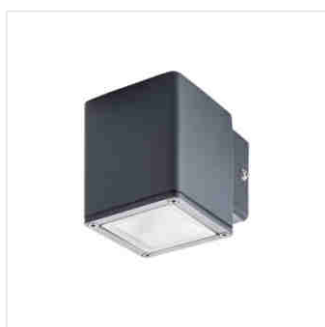

GORI

Svítilno zahradní s výměnným zdrojem světla
Svietidlo záhradné s výměnným zdrojom svetla

44IP

[V] 220-240 AC	[Hz] 50/60	PAR16	GU10		IP 44	
 -20÷35		[mm] 1÷2,5	 0,5m		CE	EAC

GORI EL 235 D

GORI EL 135 D	29000	max 35	GU10	PAR16	antracit / antracit	dolů / dole
GORI EL 235 D	29001	2 x max 35	GU10	PAR16	antracit / antracit	nahoru i dolů / hore i dole
GORI 50	29002	max 35	GU10	PAR16	antracit / antracit	dolů / dole
GORI 80	29003	max 35	GU10	PAR16	antracit / antracit	dolů / dole

Zahradní svítidla Kanlux GORI - to je komplexní řada, ve které najdete nástěnná svítidla i sloupky. Hranatý tvar a surový design odpovídají nejnovějším trendům na trhu. Všechna svítidla GORI mají vyměnitelný světelný zdroj, což umožňuje libovolný výběr barvy a intenzity venkovního osvětlení.

Záhradné svietidlá Kanlux GORI - to je komplexný rad, v ktorom nájdete nástenné svietidlá aj stĺpky. Hranatý tvar a surový dizajn zodpovedajú najnovším trendom na trhu. Všetky svietidlá GORI majú vymeniteľný svetelný zdroj, čo umožňuje ľubovoľný výber farby a intenzity vonkajšieho osvetlenia.

- Materiál: hliníková slitina / Materiál: hliníková zliatina
- Ochranné sklo: tvrzené sklo / Ochranné sklo: tvrzené sklo

GORI

Svítlidlo zahradní s výměnným zdrojem světla
Svietidlo záhradné s výmenným zdrojom svetla