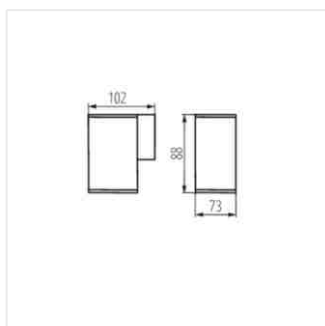

## GORI

Svítlidlo zahradní s výměnným zdrojem světla  
Svietidlo záhradné s výmenným zdrojom svetla

GORI EL 135 D

GORI EL 235 D

GORI 50

GORI 80

GORI EL 135

GORI EL 235