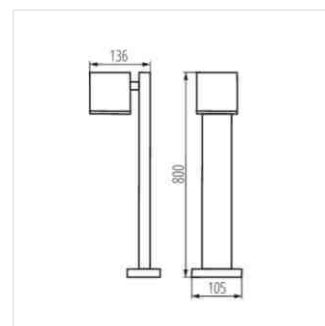

GORI 80

GORI 80