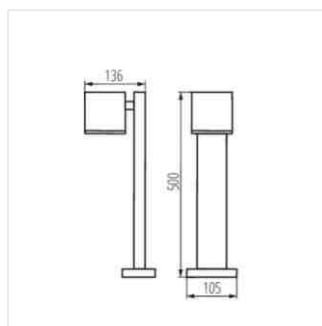

## GORI

Svítlidlo zahradní s výměnným zdrojem světla  
Svietidlo záhradné s výmenným zdrojom svetla

GORI EL 135 D

GORI EL 235 D

GORI 50

GORI 80

GORI EL 135

GORI EL 235