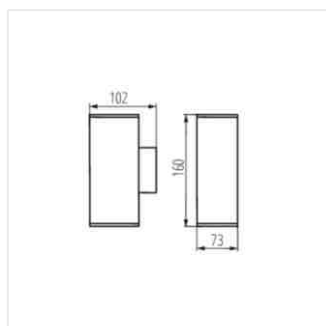

## GORI

Svítlidlo zahradní s výměnným zdrojem světla  
Svietidlo záhradné s výmenným zdrojom svetla

GORI EL 135 D

GORI EL 235 D

GORI 50

GORI 80

GORI EL 135

GORI EL 235