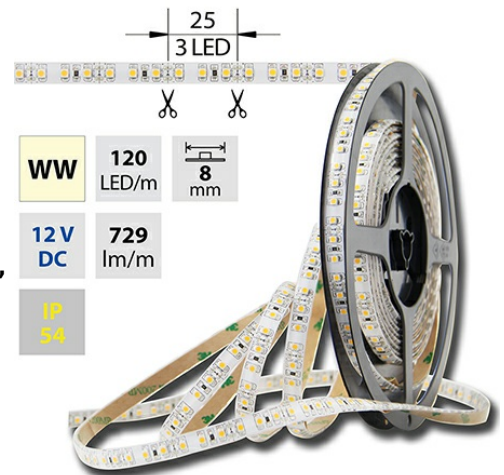

LED pásek teple bílý WW, 120LED 9,6W/12V 729lm/m IP54

Kód produktu: **ML-121.237.60.X**

Typ produktu:

McLED Asist

+420 220 184 886

support@mcled.cz

Popis: **LED pásek SMD3528, teplá bílá (3000K), 12W, 120LED, 729lm/m, segment 25mm, 3LED/segment, IP54, DC 12V, životnost 54000h, šíře 8mm, bílý PCB pásek, max. délka pásku při jednostranném zapojení: 5m, opatřen samolepící páskou 3M, UV stabilní.**

Parametry:

Provedení: **Páska**

Způsob montáže: **Povrchová montáž**

Typ světelného zdroje: **LED nevyměnitelný**

Počet LED na metr [-]: **120**

Výkon na metr [W]: **9,6**

Světelný tok na metr [lm]: **729**

Počet pólů: **2**

Průřez vodiče [mm²]: **0,82**

Způsob propojení: **Kabel**

Směr vyzařování: **kolmo**

Typ čipu: **SMD 3528**

Barva základny: **bílá**

Barevná uniformita (MacAdamova elipsa):

SDCM3

Barva světla: **teple bílý WW**

Svítilivost: **střední - dekorativní**

Dělitelnost pásku po [mm]: **25 mm**

Počet připojovacích vodičů: **2**

Počet LED na segment: **3**

Záruka McLED [M]: **60**

WW 2800 - 3100 K	SMD 3528	120 LED/m	9,6 W/m	729 lm/m	 8 mm
IP 54	12 V DC	3 LED 25 mm	 350 mm	 0,5 mm ²	 120°