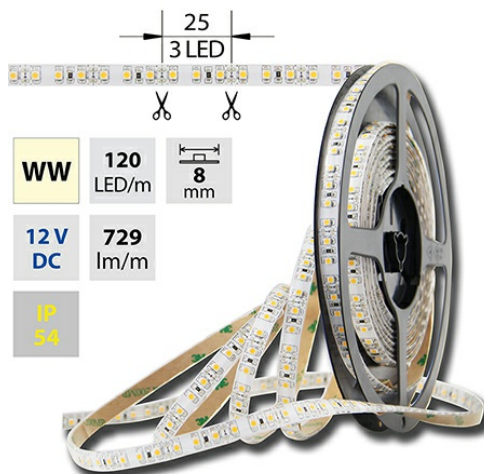

LED pásek teple bílý WW, 120LED 9,6W/12V 729lm/m IP54

Kód produktu: **ML-121.237.60.X**

Typ produktu:

McLED Asist

+420 220 184 886

support@mcled.cz

Popis: **LED pásek SMD3528, teplá bílá (3000K), 12W, 120LED, 729lm/m, segment 25mm, 3LED/segment, IP54, DC 12V, životnost 54000h, šíře 8mm, bílý PCB pásek, max. délka pásku při jednostranném zapojení: 5m, opatřen samolepící páskou 3M, UV stabilní.**

Parametry:

Provedení: **Páska**

Způsob montáže: **Povrchová montáž**

Typ světelného zdroje: **LED nevyměnitelný**

Počet LED na metr [-]: **120**

Výkon na metr [W]: **9,6**

Světelný tok na metr [lm]: **729**

Napětí světelného zdroje: **12**

Max. délka pásku při jednostranném napájení [m]: **5**

Max. délka pásku při oboustranném napájení [m]: **10**

Pásek s délkou na míru: **ne**

Umístění: **vlhké prostředí**

Nutno umístit na hliníkový profil: **ne**

Barva světla: **teple bílý WW**

Svítilivost: **střední - dekorativní**

Dělitelnost pásku po [mm]: **25 mm**

Počet připojovacích vodičů: **2**

Počet LED na segment: **3**

Záruka McLED [M]: **60**

WW 2800 - 3100 K	SMD 3528	120 LED/m	9,6 W/m	729 lm/m	 8 mm
IP 54	12 V DC	3 LED 25 mm	 350 mm	 0,5 mm ²	 120°