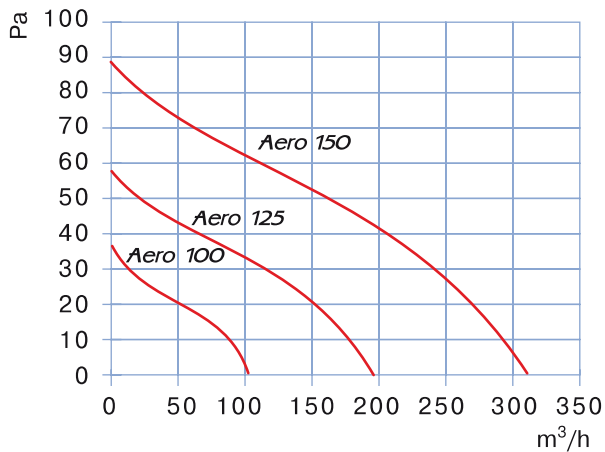

H - časovač a senzor vlhkosti

■ Instalační rozměry:

Typ	Rozměry, mm				
	a	b	c	d	e
Aero 100	144	122	92,5	100	29,5
Aero 125	168	144	97	125	30
Aero 150	198	170	119	150	30

■ Tlakově-výkonnostní křivky:

Technické parametry	Aero 100	Aero 125	Aero 150
Jmenovité napětí (V)	220-240	220-240	220-240
Příkon (W)	14	16	24
Průtok vzduchu (m³/h)	102	193	309
Úroveň hluku (dBA 3 m)	38	39	40
Otáčky/min.	2300	2400	2400