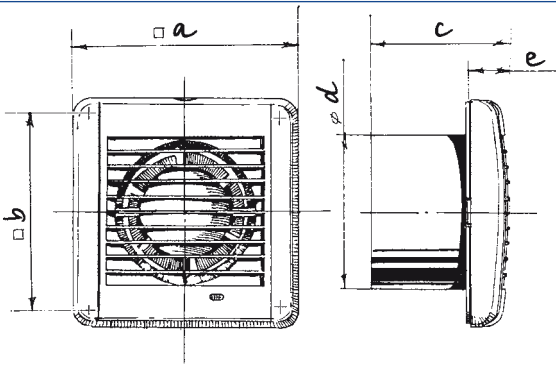

Typ	Šňůrkový spínač	Časovač	Senzor vlhkosti
Aero 100			
100S	○		
100T		○	
100 H		○	○
Aero 125			
125 S	○		
125 T		○	
125 H		○	○
Aero 150			
150S	○		
150T		○	
150 H		○	○

S - ovládání šňůrkovým spínačem

T - časovač

H - časovač a senzor vlhkosti

■ Instalační rozměry:

Typ	Rozměry, mm				
	a	b	c	d	e
Aero 100	144	122	92,5	100	29,5
Aero 125	168	144	97	125	30
Aero 150	198	170	119	150	30

■ Tlakově-výkonnostní křivky:

Technické parametry	Aero 100	Aero 125	Aero 150
Jmenovité napětí (V)	220-240	220-240	220-240
Příkon (W)	14	16	24
Průtok vzduchu (m³/h)	102	193	309
Úroveň hluku (dBA 3 m)	38	39	40
Otáčky/min.	2300	2400	2400