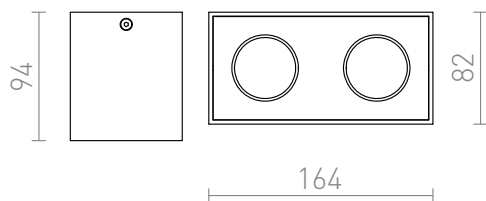

AGATE II

Stropní hranaté svítidlo pro dvě reflektorové žárovky s patičí GU10 bez možnosti naklopení.

MOC CZK vč DPH

R12737	AGATE II stropní matná bílá 230V GU10 2x35W	1 400,-
R12738	AGATE II stropní česaný hliník 230V GU10 2x35W	1 450,-

3D model

manual

G11841