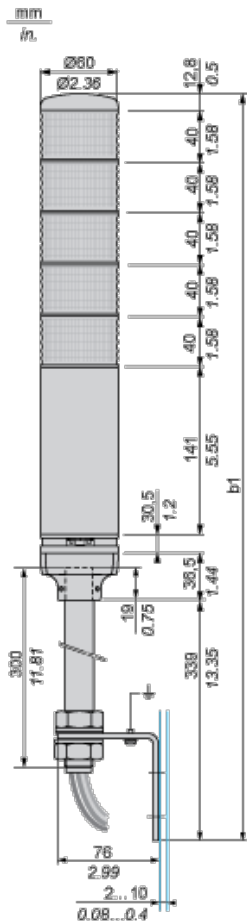

## XVC6M4

signální sloup 60 mm 100..240 V trvalý LED -  
modrá/zelená/oranžová/červená

### Hlavní parametry

Řada výrobků	Harmony XVC6
Typ produktu nebo součásti	Kompletní předzapojené monolitické tyčové svítidlo
Typ signálního sloupu a návěští	4 signální návěští
Zvuková signalizace	Ne
Průměr pro montáž	60 mm
Označení přístroje	XVC
Světelný zdroj	Modrá LED trvalá Zelená LED trvalá Oranžová LED trvalá Červená LED trvalá
[Us] jmenovité napájecí napětí	100...240 V
Typ napájecího obvodu	AC

### Doplňěk

Materiál	Polykarbonát (signalizační jednotka) ABS (akrylonitril butadien-styren) (základní jednotka) PBT + ABS (UL94-V0) (horní kryt)
Montáž výrobku	Na nosné trubce, 22 mm
Průřez kabelu	0,33 mm <sup>2</sup> 0,83 mm <sup>2</sup>
Rozsah AWG	AWG 18 AWG 22
Délka kabelu	550 mm 450 mm
Označení	CE
[Uimp] jmenovité impulzní výdržné napětí	4 kV
Spotřeba proudu	75 mA
Hmotnost přístroje	1,12 kg
Výška	719,8 mm

### Dimensions

Below drawing shows the maximum configuration of the product. Select the number of stages according to the product characteristics in order to get **b1** dimension.

No. of illuminated units	b1 With buzzer (mm)	b1 With buzzer (in.)
1 stage	599.8	23.61
2 stages	639.8	25.19
3 stages	679.8	26.76
4 stages	719.8	28.34
5 stages	759.8	29.91