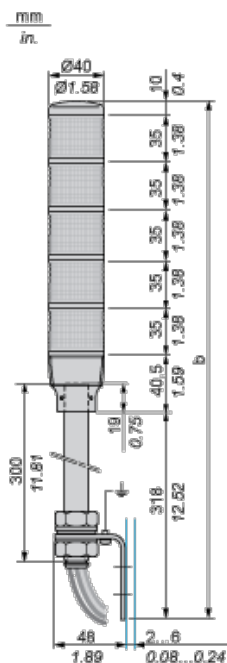

Hlavní parametry

Řada výrobků	Harmony XVC4
Typ produktu nebo součásti	Kompletní předzapojené monolitické tyčové svítidlo
Typ signálního sloupu a návěští	1 signální návěští
Zvuková signalizace	Ne
Průměr pro montáž	40 mm
Označení přístroje	XVC
Označení přístroje	XVC
Světelný zdroj	Červená LED trvalá
Typ napájecího obvodu	AC/DC

Doplňěk

Materiál	Polykarbonát (signalizační jednotka) ABS (akrylonitril butadien-styren) (základní jednotka) PBT + ABS (UL94HB) (horní kryt) SGP (pochromovaný) (nosná trubka)
Montážní poloha	Na nosné trubce, 17 mm
Montáž výrobku	Na nosné trubce, 17 mm
[Us] jmenovité napájecí napětí	24 V
[Us] jmenovité napájecí napětí	24 V
Průřez kabelu	0,33 mm ²
Rozsah AWG	AWG 22
Délka kabelu	600 mm
Označení	CE
[Uimp] jmenovité impulzní výdržné napětí	0,8 kV
Spotřeba proudu	25 mA
Frekvence signalizace	1 Hz
Hmotnost přístroje	0,5 kg
Výška	403,5 mm

Contractual warranty

Záruční lhůta

18 měsíců

Pre-assembled and Pre-wired Tower Light with Support Tube Mounting

Dimensions

Below drawing shows the maximum configuration of the product. Select the number of stages according to the product characteristics in order to get **b** dimension.

No. of illuminated units	b Without buzzer (mm)	b Without buzzer (in.)
1 stage	403.50	15.89
2 stages	438.50	17.26
3 stages	473.50	18.64
4 stages	508.50	20.02
5 stages	543.50	21.40

Pre-assembled and Pre-wired Tower Light