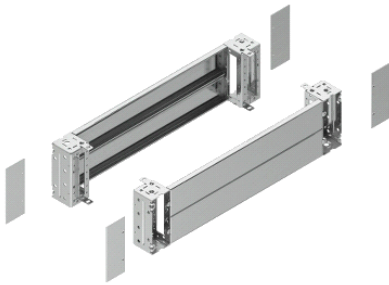

NSYSPFX16200H

Spacial - plný přední panel soklu W1600 H200
nerezová ocel 316L

Hlavní parametry

Řada	Spacial
Příslušenství / náhradní díly	Příslušenství pro rozvodnici
Typ produktu nebo součásti	Přední část podstavce
Použití zařízení	Víceúčelové
Sestava zařízení	1 čelní panel 1 zadní panel 4 roh 4 kryt rohu Upevňovací prvky
Kompatibilní řada	Spacial SFHD Spacial SF Spacial SM Spacial SMX

Doplněk

Upevnění	Upevňovacím prvkem - na konstrukci umístění
Povrchová úprava	Neupravený
Výška	200 mm
Šířka	Jmenovitý : 1600 mm
Hmotnost přístroje	17,2 kg

Životní prostředí

stupeň krytí IP	IP30 kompletní podstavec
stupeň ochrany IK	IK10