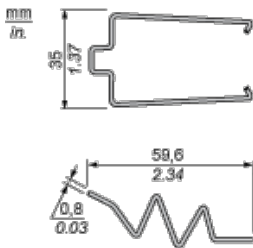

### Doplňěk

Materiál příslušenství	Kov
Příslušenství / umístění samostatných dílů	Zelio Relay RUM
Kompatibilita	Patice RUZ (2 Z/V) Patice RUZ (3 V / Z)
Hmotnost přístroje	0,001 kg

### Dimensions