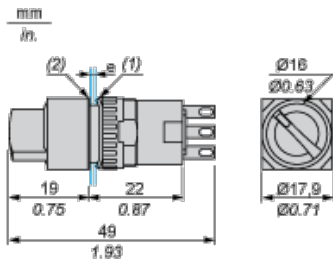

Hlavní parametry

Řada výrobků	Harmony XB6E
Typ produktu nebo součásti	Monolitický přepínač
Označení přístroje	XB6E
Materiál obruby	Plast
Průměr pro montáž	16 mm
Prodej v nedělitelném množství	5
Tvar hlavičky	Kruh
Typ ovládací hlavičky	Pevná poloha
Provedení ovládače	Černá standardní rukojeť
Informace o polohách ovládače	2 pozice
Složení a typ kontaktů	2 Z/V
Funkce kontaktu	Mžiková funkce
Připojení - svorky	Zás. pro rychlé připojení Pájecí svorka, připojení svorky $\leq 0,75 \text{ mm}^2$ / AWG 19 min Izol. faston : 2,8 x 0,5 mm
Materiál kontaktu	Zlatem pokryté stříbro

Selector Switch with Standard Handle

Circular Head

- (1) Anti-rotation plate (thickness: 0.6 mm / 0.02 in.)
- (2) Seal (thickness: 0.5 mm / 0.01 in.)
- e panel thickness: 0.5 mm (0.01 in.) ≤ e ≤ 6 mm (0.24 in.)