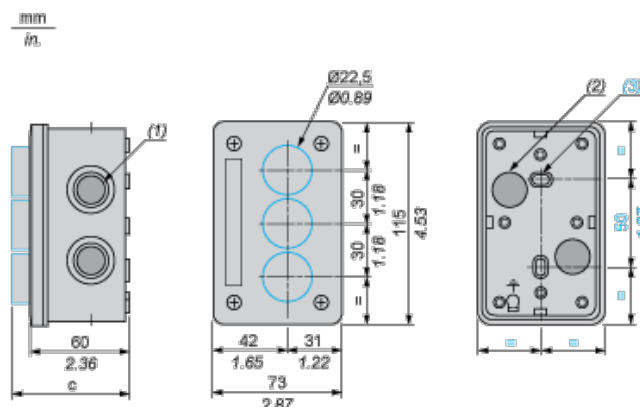

XALE3

ovl. skříň XAL-E - světle šedá - 3 otvory - IP54 - pro XB7 Ø 22 mm

Hlavní parametry

Řada výrobků	Harmony XALE
Typ produktu nebo součásti	Prázdná ovládací skříňka
Označení přístroje	XALE
Použití výrobku	Pro ovládací a signalizační jednotky XB7 Ø 22 mm
Počet výřezů	3 výřezy
Barva základní skříně	Světle šedá RAL 7035
Barva krytu	Světle šedá RAL 7035
Materiál	ABS (akrylonitril butadien-styren)
Kabelová průchodka	2 výřezy pro kabelovou průchodka, velikost svorky <= 20 mm 6 výřezů ISO M20 pro kabelové průchodky
Prodej v nedělitelném množství	5
Stupeň krytí IP	IP54 podle IEC 60529

Doplňěk

Provedení montáže	Montáž zákazníkem
Hmotnost přístroje	0,1 kg
Označení	CE

Životní prostředí

stupeň ochrany	TC
teplota okolí pro uskladnění	-40...70 °C
teplota okolního vzduchu pro provoz	-25...55 °C
třída ochrany před úrazem elektrickým proudem	Třída II podle IEC 60536
stupeň ochrany IK	IK05 podle EN 50102
standarty	EN/IEC 60947-1 EN/IEC 60947-5-1 EN/IEC 60947-5-5 EN/IEC 62208

Contractual warranty

Záruční lhůta	18 měsíců
---------------	-----------

Dimensions

- (1) 6 ISO 20 knock-outs.
- (2) 2 knock-outs for cable entry, maximum capacity 20 mm / 0.79 in.
- (3) 2 knock-out elongated fixing holes \varnothing 3 mm x 5 mm / \varnothing 0.12 in. x 0.20 in.

Control station XALE fitted with:	c in mm	c in in.
Flush pushbutton	69	2.72
Projecting pushbutton	71	2.79
Illuminated pushbutton	74.5	2.93
Pilot light	71	2.79
Emergency stop without key	89.5	3.52
Selector switch with standard handle	84.5	3.33
Key switch	100	3.94