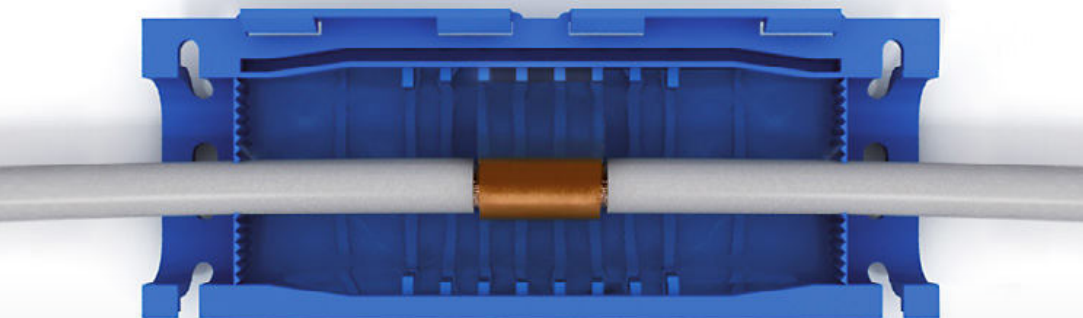

KABELOVÉ GELOVÉ SPOJKY

SHARK IP68 (do 1 m) - pro přímé spojení

eleman

Obj. číslo: **1000533**

Typ: **SHARK 410S**

Kabelové gelové spojky SHARK IP68 (1m) - pro přímé spojení

0,6 - 1 kV

Obrázek	Obj. č.	Název	Typ svorky	Počet kabelů	Počet žil kabelu	Průřez vodičů	Bal./ks
	1000533	SHARK 410S (SH1410)	Bez svorky	2	1	70 - 150 mm ²	1

Krytí IP

Bezhalogenové

UV odolné

Teplotní a tvarová stálost

Zeslabená stěna pro vložení kabelu

Otvor na těle spojky pro vázací (stahovací) pásek

Předvyplněný gel v těle spojky

Technické parametry

- Jmen. napětí 0,6 - 1 kV
- Pro spojení přímé
- Kabelová gelová spojka bez svorky
- Pro gumové kabely i pro kabely s PVC izolací
- Zcvaknutím spojky gel vyteče podél kabelu a zaizoluje spoj
- Rozebíratelný spoj
- Gel je předvyplněn v těle spojky
- Ihned připraveno k použití (bez míchání)
- Bez data expirace
- Splňuje požadavky norem ČSN EN 60998-2-2 ed. 2 ČSN EN 60529