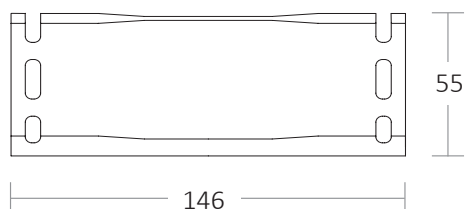

eleman

ELEMAN spol. s r.o.

Olomoucká 107, 796 01 Prostějov
tel.: +420 739 201 336
e-mail: info@eleman.cz