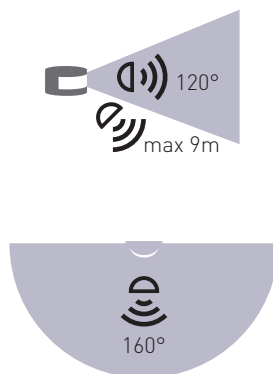

LED
COMPATIBLE

- POHYBOVÉ ČIDLO
- pohybové ovládání svítidel
- bez nutnosti použití nulového (N) vodiče
- možnost regulace:
 - čas (TIME)
 - rozsah detekce pohybu (SENS)
 - nastavení (noc/den) (LUX)
- maximální zatížení 500W (PF≈1)
- spolupracuje s LED svítidly

									DKC
SENSOR 41	GXSI008	8592660116822	bilá	190	9m	10s-7min	3-2000	0-9m	438 Kč

LED
COMPATIBLE

- POHYBOVÉ ČIDLO
- pohybové ovládání svítidel
- možnost regulace:
 - čas (TIME)
 - nastavení noc/den (LUX)
- indikace stavu (LED)
- maximální zatížení 1200W (PF≈1)
- spolupracuje s LED svítidly