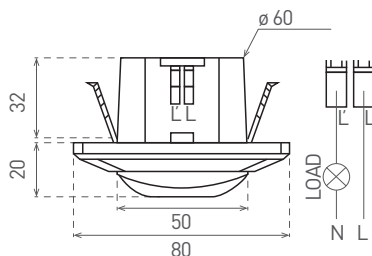

									DKC
SENSOR 41	GXSI008	8592660116822	bilá	190	9m	10s-7min	3-2000	0-9m	438 Kč

LED
COMPATIBLE

- POHYBOVÉ ČIDLO
- pohybové ovládání svítidel
- možnost regulace:
 - čas (TIME)
 - nastavení noc/den (LUX)
- indikace stavu (LED)
- maximální zatížení 1200W (PF≈1)
- spolupracuje s LED svítidly