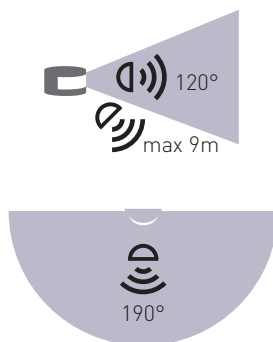

LED
COMPATIBLE

- POHYBOVÉ ČIDLO
- pohybové ovládání svítidel
- bez nutnosti použití nulového (N) vodiče
- možnost regulace:
 - čas (TIME)
 - rozsah detekce pohybu (SENS)
 - nastavení (noc/den) (LUX)
- maximální zatížení 500W (PF≈1)
- spolupracuje s LED svítidly

									DKC
SENSOR 41	GXSI008	8592660116822	bilá	190	9m	10s-7min	3-2000	0-9m	438 Kč

LED
COMPATIBLE

- POHYBOVÉ ČIDLO
- pohybové ovládání svítidel
- možnost regulace:
 - čas (TIME)
 - nastavení noc/den (LUX)
- indikace stavu (LED)
- maximální zatížení 1200W (PF≈1)
- spolupracuje s LED svítidly