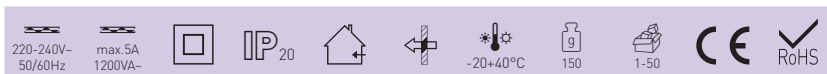

LED
COMPATIBLE

- POHYBOVÉ ČIDLO
- pohybové ovládání svítidel
- bez nutnosti použití nulového (N) vodiče
- možnost regulace:
 - čas (TIME)
 - rozsah detekce pohybu (SENS)
 - nastavení (noc/den) (LUX)
- maximální zatížení 500W (PF≈1)
- spolupracuje s LED svítidly

									DKC
SENSOR 41	GXSI008	8592660116822	bilá	190	9m	10s-7min	3-2000	0-9m	438 Kč

LED
COMPATIBLE

- POHYBOVÉ ČIDLO
- pohybové ovládání svítidel
- možnost regulace:
 - čas (TIME)
 - nastavení noc/den (LUX)
- indikace stavu (LED)
- maximální zatížení 1200W (PF≈1)
- spolupracuje s LED svítidly