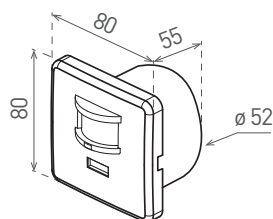

									DKC
SENSOR 41	GXSI008	8592660116822	bilá	190	9m	10s-7min	3-2000	0-9m	438 Kč

LED
COMPATIBLE

- POHYBOVÉ ČIDLO
- pohybové ovládání svítidel
- možnost regulace:
 - čas (TIME)
 - nastavení noc/den (LUX)
- indikace stavu (LED)
- maximální zatížení 1200W (PF≈1)
- spolupracuje s LED svítidly