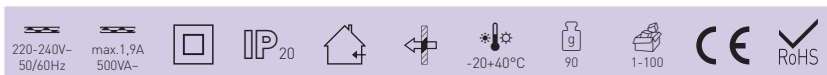

LED
COMPATIBLE

- POHYBOVÉ ČIDLO
- pohybové ovládání svítidel
- bez nutnosti použití nulového (N) vodiče
- možnost regulace:
 - čas (TIME)
 - rozsah detekce pohybu (SENS)
 - nastavení (noc/den) (LUX)
- maximální zatížení 500W (PF≈1)
- spolupracuje s LED svítidly

									DKC
SENSOR 41	GXSI008	8592660116822	bilá	190	9m	10s-7min	3-2000	0-9m	438 Kč

LED
COMPATIBLE

- POHYBOVÉ ČIDLO
- pohybové ovládání svítidel
- možnost regulace:
 - čas (TIME)
 - nastavení noc/den (LUX)
- indikace stavu (LED)
- maximální zatížení 1200W (PF≈1)
- spolupracuje s LED svítidly