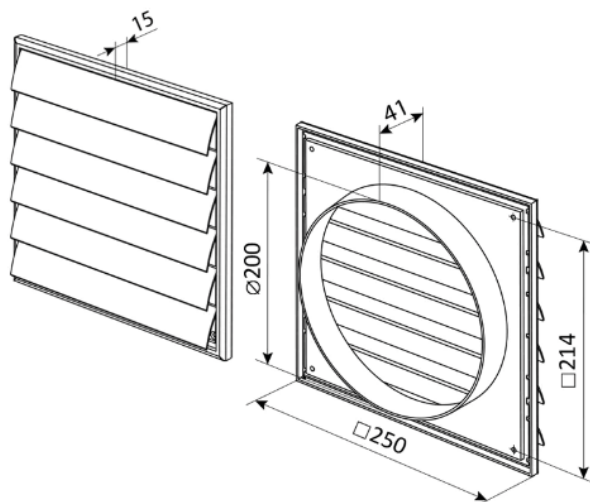

Gravitační žaluzie

Gravitační žaluzie je určena k větrání z bytů či průmyslových objektů, jako jsou kuchyně, koupelny, kanceláře, WC, prodejny, sklady, garáže sklepy apod. Větrání s gravitační žaluzií funguje pokud je zapnutý ventilátor. Vlivem proudění vzduchu se zvednou lamely (žaluzie). Po vypnutí ventilátoru se lamely (žaluzie) díky gravitaci zavřou a zabraňují zpětnému proudění vzduchu.

Gravitační žaluzie

Zabraňují zpětnému proudění vzduchu

| Výkres | Obj. č. | Typ (Ø série) | Rozměry (mm) | | | EAN kód | Bal./ks |
|--|---------|------------------|--------------|-----|----|--|---------|
| | | | Š | V | H | | |
|  | 1009738 | MV 250/200VJ | 250 | 250 | 41 |  4 823059 308813 | 1 / 19 |

Rozměry

Gravitační žaluzie

- Materiál: plast (ABS)
- Barva: bílá
- S kruhovým nástavcem