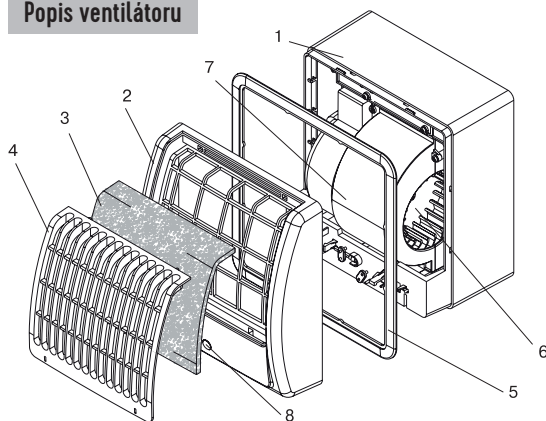

Radiální vrtule dosahuje vyššího tlaku ventilátoru

Domovní radiální ventilátory s filtrem proti prachu

Radiální ventilátor Vents CF je určen pro odsávání vzduchu z bytových nebo komerčních prostor, jako jsou kanceláře, ordinace, obchody, koupelny, sprchy, toalety (WC), kuchyně a pod. Vzhledem ke svým parametrům je tento ventilátor určen pro ventilační rozvody středních délek s vyšší tlakovou ztrátou. Tento ventilátor je osazen zpětnou klapkou (brání zpětnému proudění vzduchu, když ventilátor není v provozu). Ventilátor je možno namontovat celý na omítku bez použití rámečku nebo pod omítku do stěny. Při montáži pod povrch je zadní část ventilátoru (za rámečkem) zabudovaná ve stěně. Ventilátor je opatřen filtrem pro zachytávání drobných částic prachu.

Obrázek	Obj. č.	Typové označení										EAN kód	Bal./ks
	1009288	100 CFT turbo	•	•							•		1 / 5

Rozměry

Popis ventilátoru

1. Základna
2. Odnímatelný kryt
3. Filtr
4. Mřížka
5. Dekorativní rámeček
6. Radiální vrtule
7. Plastový kryt motoru
8. LED indikátor