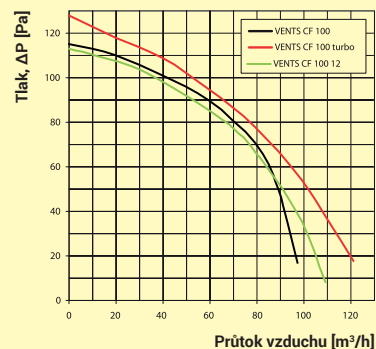

Obrázek	Obj. č.	Typové označení										EAN kód	Bal./ks
	1009288	100 CFT turbo	•	•							•		1 / 5

Rozměry

Popis ventilátoru

1. Základna
2. Odnímatelný kryt
3. Filtr
4. Mřížka
5. Dekorativní rámeček
6. Radiální vrtule
7. Plastový kryt motoru
8. LED indikátor

VENTS 100 CFT turbo

S filtrem proti prachu, IP24

- Napájení 230 V, 50 Hz
- Proud. zatížení 0,17 A
- Příkon 29 W
- Průtok vzduchu 122 m³/h
- Hlučnost 38 dBA (3m)
- Otáčky 2500 RPM (min⁻¹)
- Provozní teplota až +45°C
- Ochrana proti přehřátí motoru
- Krytí IP24
- Hmotnost 1,3 kg