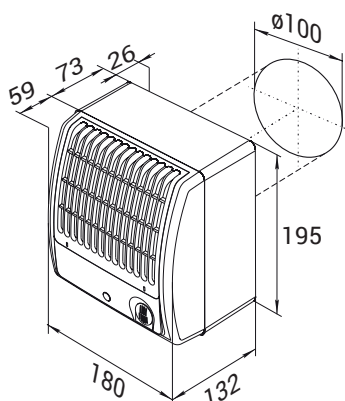

Radiální vrtule dosahuje vyššího tlaku ventilátoru

Domovní radiální ventilátory s filtrem proti prachu

Radiální ventilátor Vents CF je určen pro odsávání vzduchu z bytových nebo komerčních prostor, jako jsou kanceláře, ordinace, obchody, koupelny, sprchy, toalety (WC), kuchyně a pod. Vzhledem ke svým parametrům je tento ventilátor určen pro ventilační rozvody středních délek s vyšší tlakovou ztrátou. Tento ventilátor je osazen zpětnou klapkou (brání zpětnému proudění vzduchu, když ventilátor není v provozu). Ventilátor je možno namontovat celý na omítku bez použití rámečku nebo pod omítku do stěny. Při montáži pod povrch je zadní část ventilátoru (za rámečkem) zabudovaná ve stěně. Ventilátor je opatřen filtrem pro zachytávání drobných částic prachu.

Obrázek	Obj. č.	Typové označení										EAN kód	Bal./ks
	1009288	100 CFT turbo	•	•							•		1 / 5

Rozměry

Popis ventilátoru

1. Základna
2. Odnímatelný kryt
3. Filtr
4. Mřížka
5. Dekorativní rámeček
6. Radiální vrtule
7. Plastový kryt motoru
8. LED indikátor