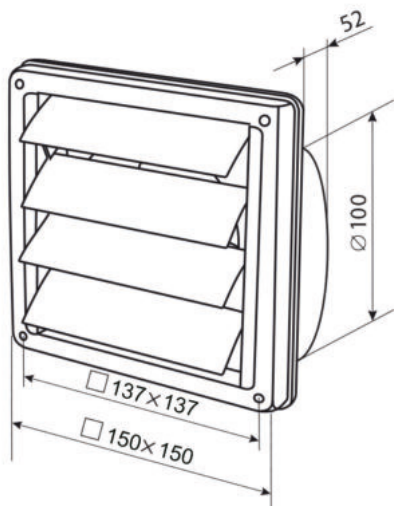

Gravitační žaluzie

Gravitační žaluzie je určena k větrání z bytů či průmyslových objektů, jako jsou kuchyně, koupelny, kanceláře, WC, prodejny, sklady, garáže sklepy apod. Větrání s gravitační žaluzií funguje pokud je zapnutý ventilátor. Vlivem proudění vzduchu se zvednou lamely (žaluzie). Po vypnutí ventilátoru se lamely (žaluzie) díky gravitaci zavřou a zabraňují zpětnému proudění vzduchu.

Gravitační žaluzie

Zabraňují zpětnému proudění vzduchu

| Výkres | Obj. č. | Typ (Ø série) | Rozměry (mm) | | | EAN kód | Bal./ks |
|--|---------|------------------|--------------|-----|----|--|---------|
| | | | Š | V | H | | |
|  | 1009830 | MV 100VJN | 150 | 150 | 52 |  4 824032 009581 | 1 / 10 |

Rozměry

Gravitační žaluzie

- Materiál: nerezová ocel
- Barva: stříbrná
- S kruhovým nástavcem